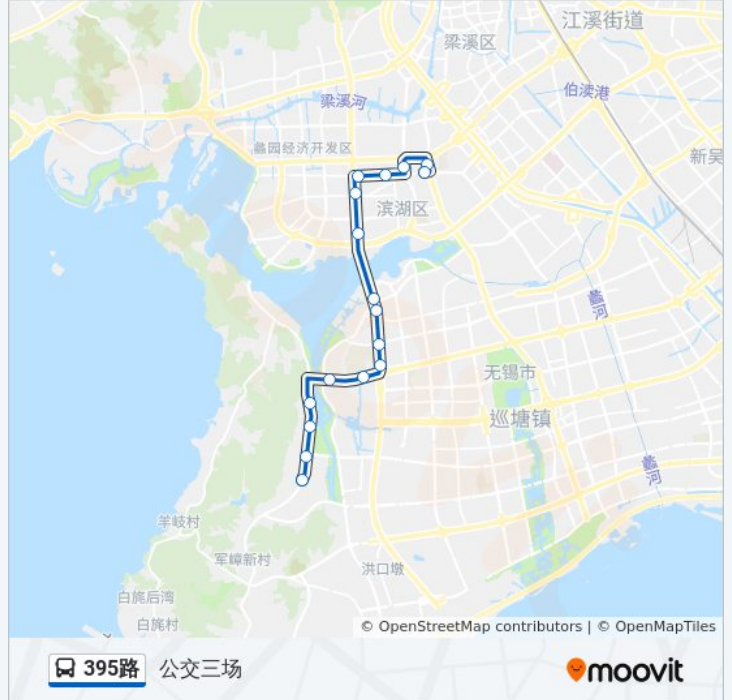

## 公交395路的时间表

往公交三场方向的时间表

星期一	16:45 - 22:45
星期二	16:45 - 22:45
星期三	16:45 - 22:45
星期四	16:45 - 22:45
星期五	16:45 - 22:45
星期六	16:45 - 22:45
星期日	16:45 - 22:45

## 公交395路的信息

方向: 公交三场

站点数量: 17

行车时间: 27 分

途经站点:

## 方向: 大学城停车场

16 站

[查看时间表](#)

- 公交三场
- 中桥
- 景亭苑
- 震泽新村
- 望山路(蠡湖大道)
- 蠡湖大桥
- 上风诸
- 周新西路(蠡湖大道)
- 小拇浜村
- 锡铁巷
- 江南大学(无锡职院)
- 长广溪桥
- 袁家湾
- 路耿下
- 许舍
- 大学城停车场