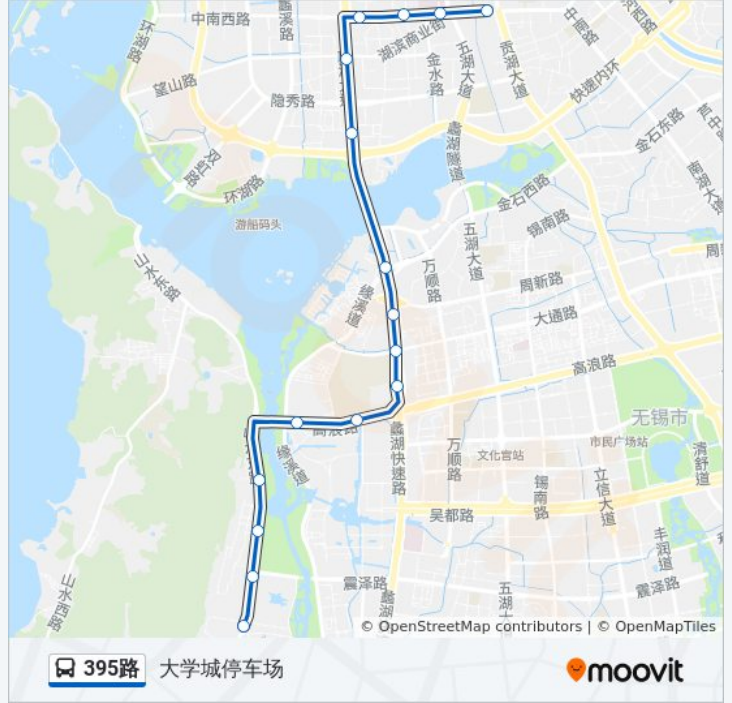

## 公交395路的信息

方向: 公交三场

站点数量: 17

行车时间: 27 分

途经站点:

## 方向: 大学城停车场

16 站

[查看时间表](#)

- 公交三场
- 中桥
- 景亭苑
- 震泽新村
- 望山路(蠡湖大道)
- 蠡湖大桥
- 上风诸
- 周新西路(蠡湖大道)
- 小拇浜村
- 锡铁巷
- 江南大学(无锡职院)
- 长广溪桥
- 袁家湾
- 路耿下
- 许舍
- 大学城停车场

## 公交395路的时间表

往大学城停车场方向的时间表

星期一	17:12 - 23:12
星期二	17:12 - 23:12
星期三	17:12 - 23:12
星期四	17:12 - 23:12
星期五	17:12 - 23:12
星期六	17:12 - 23:12
星期日	17:12 - 23:12

## 公交395路的信息

方向: 大学城停车场

站点数量: 16

行车时间: 23 分

途经站点:

你可以在moovitapp.com下载公交395路的PDF时间表和线路图。使用[Moovit应用程序](#)查询无锡的实时公交、列车时刻表以及公共交通出行指南。

[关于Moovit](#) · [MaaS解决方案](#) · [城市列表](#) · [Moovit社区](#)

© 2024 Moovit - 保留所有权利