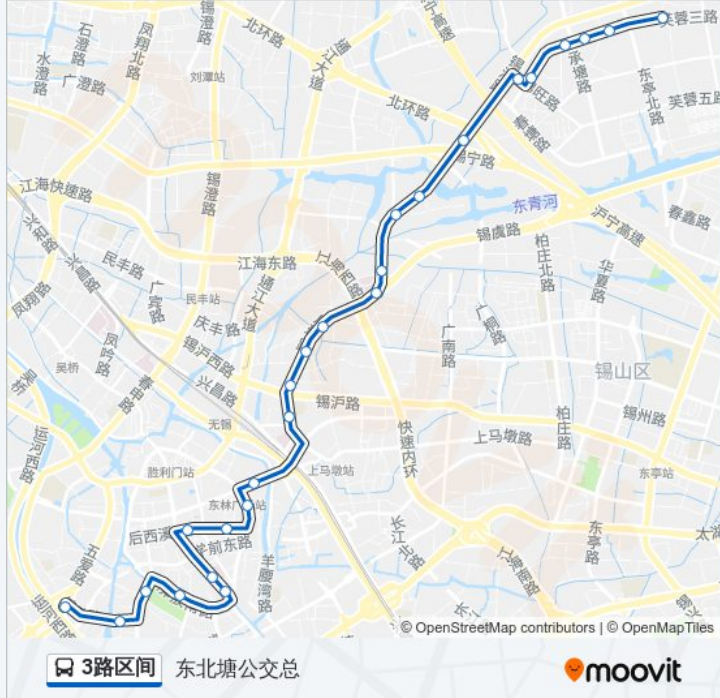

公交3区间((东北塘公交总))共有2条行车路线。工作日的服务时间为：

(1) 东北塘公交总: 06:45 - 18:45(2) 梁溪大桥: 06:00 - 18:00

使用Moovit找到公交3路区间离你最近的站点，以及公交3路区间下车车的到站时间。

方向: 东北塘公交总

25站

[查看时间表](#)

梁溪大桥
健康桥
体育公园
清扬桥(解放南路)
朝阳广场
二院
三凤桥
检察院
东林书院
长庆路(人民东路)
市人力资源市场
锡沪路(广瑞路)
锡山医院
丁村
广丰
大鹏公司
向阳
金龙纸品
东风桥木材市场
夏氏物流
锦旺苑
东北塘(芙蓉三路)

公交3路区间的时间表

往东北塘公交总方向的时间表

星期一	06:45 - 18:45
星期二	06:45 - 18:45
星期三	06:45 - 18:45
星期四	06:45 - 18:45
星期五	06:45 - 18:45
星期六	06:45 - 18:45
星期日	06:45 - 18:45

公交3路区间的信息

方向: 东北塘公交总

站点数量: 25

行车时间: 38 分

途经站点:

东芳名苑

梓旺新村(芙蓉三路)

东北塘公交总站

方向: 梁溪大桥

26 站

[查看时间表](#)

东北塘公交总站

梓旺新村(芙蓉三路)

公交3路区间的时间表

往梁溪大桥方向的时间表

星期一	06:00 - 18:00
星期二	06:00 - 18:00
星期三	06:00 - 18:00
星期四	06:00 - 18:00
星期五	06:00 - 18:00
星期六	06:00 - 18:00
星期日	06:00 - 18:00

公交3路区间的信息

方向: 梁溪大桥

站点数量: 26

行车时间: 39 分

途经站点: