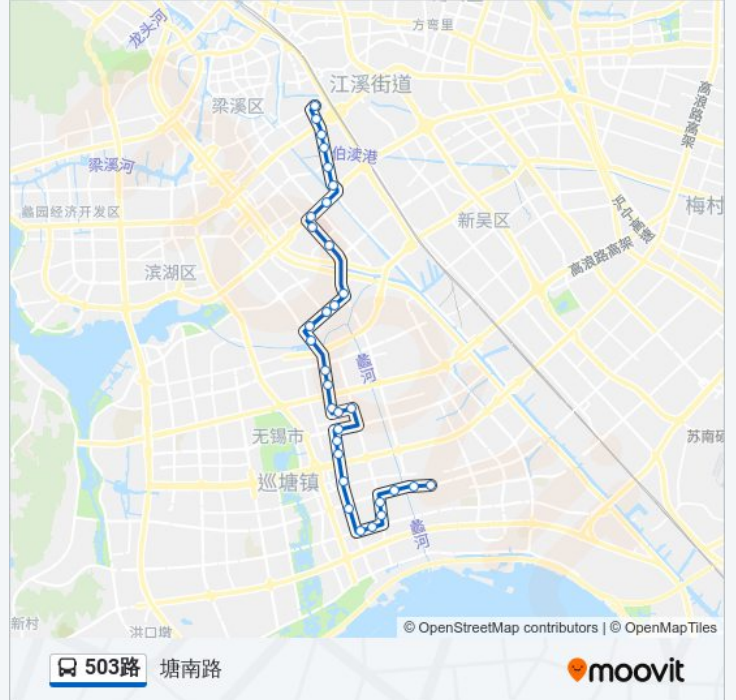

📍 503路

华庄街道

下载App

公交503((华庄街道))共有2条行车路线。工作日的服务时间为：

(1) 华庄街道: 06:43 - 18:43 (2) 塘南路: 06:00 - 18:00

使用Moovit找到公交503路离你最近的站点，以及公交503路下车车的到站时间。

方向: 华庄街道

29 站

### 公交503路的信息

方向: 塘南路

站点数量: 32

行车时间: 41 分

途经站点:

南湖大道(梁东路)

芦中路(梁东路)

华扬路(梁东路)

永兴寺(华清大道)

五星桥

人民医院

疾控中心

南长街(金城路)

钢铁桥

兴隆桥

招商城(塘南路)

塘南路

太湖大道(塘南路)

塘南路(永乐东路)

你可以在moovitapp.com下载公交503路的PDF时间表和线路图。使用Moovit应用程序查询无锡的实时公交、列车时刻表以及公共交通出行指南。

© 2024 Moovit - 保留所有权利