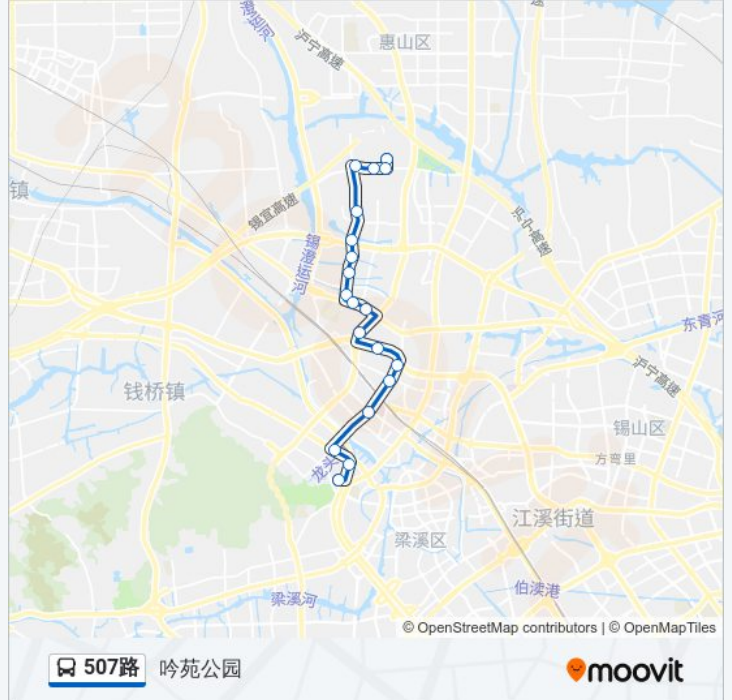

凤宾桥

通惠西路(盛岸路)

蓉湖新村

吟苑公园

公交507路的时间表

往吟苑公园方向的时间表

星期一	06:00 - 18:00
星期二	06:00 - 18:00
星期三	06:00 - 18:00
星期四	06:00 - 18:00
星期五	06:00 - 18:00
星期六	06:00 - 18:00
星期日	06:00 - 18:00

公交507路的信息

方向: 吟苑公园

站点数量: 19

行车时间: 27 分

途经站点:

方向: 牌楼公交总

19 站

[查看时间表](#)

- 吟苑公园
- 龙光路(古华山路)
- 惠通桥
- 凤宾桥
- 民丰里
- 东汀桥
- 无锡米市场
- 凤翔分公司
- 北塘疾控中心(广石路)
- 广石路小区
- 旅游商贸学校(水澄路)
- 龙塘家园
- 澄朗桥
- 342省道(水澄路)
- 阳光100
- 西业路(西漳路)
- 牌楼社区
- 牌楼

公交507路的时间表

往牌楼公交总方向的时间表

星期一	06:30 - 18:30
星期二	06:30 - 18:30
星期三	06:30 - 18:30
星期四	06:30 - 18:30
星期五	06:30 - 18:30
星期六	06:30 - 18:30
星期日	06:30 - 18:30

公交507路的信息

方向: 牌楼公交总

站点数量: 19

行车时间: 29 分

途经站点: