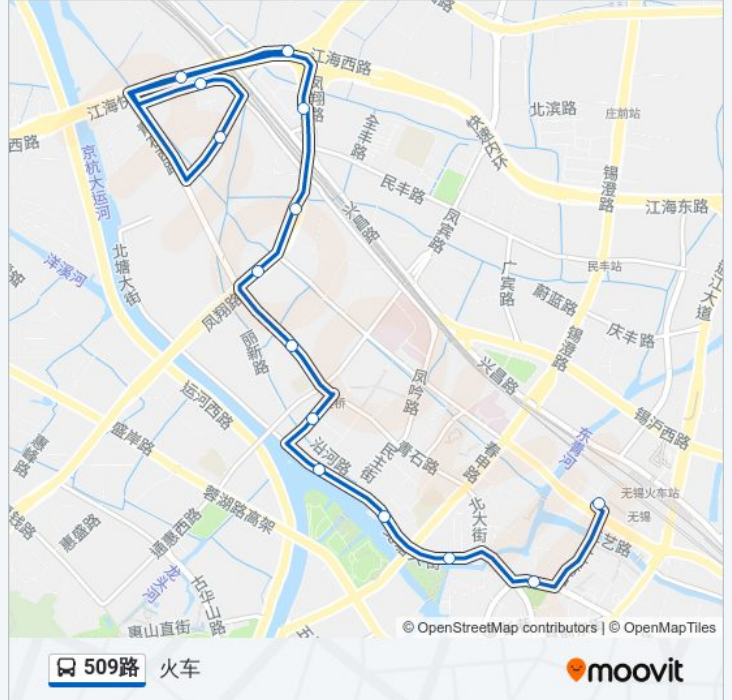

509路

凤翔分公司

下载App

公交509((凤翔分公司))共有2条行车路线。工作日的服务时间为：

(1) 凤翔分公司: 06:25 - 18:25 (2) 火车: 06:00 - 18:00

使用Moovit找到公交509路离你最近的站点，以及公交509路下车车的到站时间。

方向: 凤翔分公司

14 站

[查看时间表](#)

火车站
胜利门(解放北路)
北塘医院
三里桥
古运河小区
霞美路
后张巷
黄巷
五河新村
郑巷
丽新路(312国道)
五河苑二期
五河苑
凤翔分公司

公交509路的时间表

往凤翔分公司方向的时间表

星期一	06:25 - 18:25
星期二	06:25 - 18:25
星期三	06:25 - 18:25
星期四	06:25 - 18:25
星期五	06:25 - 18:25
星期六	06:25 - 18:25
星期日	06:25 - 18:25

公交509路的信息

方向: 凤翔分公司

站点数量: 14

行车时间: 22 分

途经站点:

你可以在moovitapp.com下载公交509路的PDF时间表和线路图。使用Moovit应用程序查询无锡的实时公交、列车时刻表以及公共交通出行指南。

© 2024 Moovit - 保留所有权利