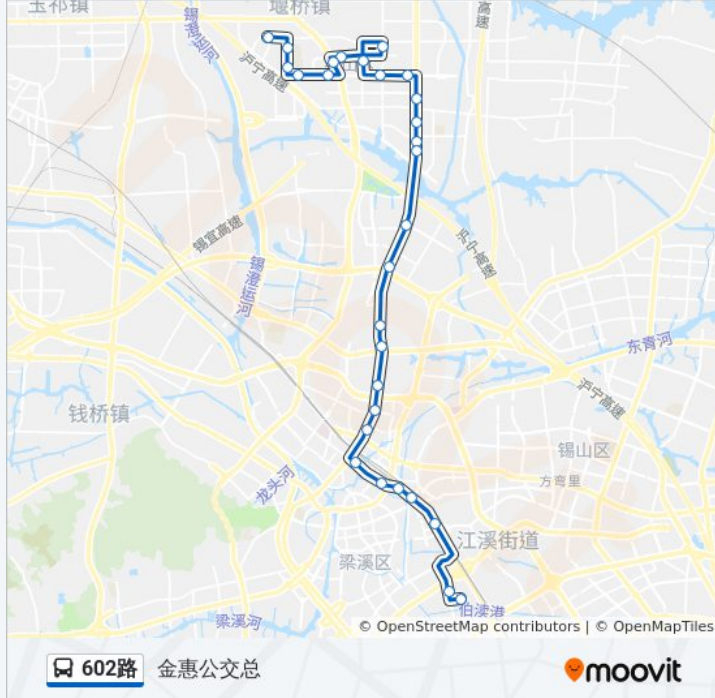

奥林匹克花园

金都花园

吴韵路

百大春城

时代广场

吴文化公园

复地公园城

省锡中

金惠苑

名园

金惠公交总站

你可以在moovitapp.com下载公交602路的PDF时间表和线路图。使用[Moovit 应用程序](#)查询无锡的实时公交、列车时刻表以及公共交通出行指南。

[关于Moovit](#) · [MaaS解决方案](#) · [城市列表](#) · [Moovit社区](#)

© 2024 Moovit - 保留所有权利

查看实时到站时间