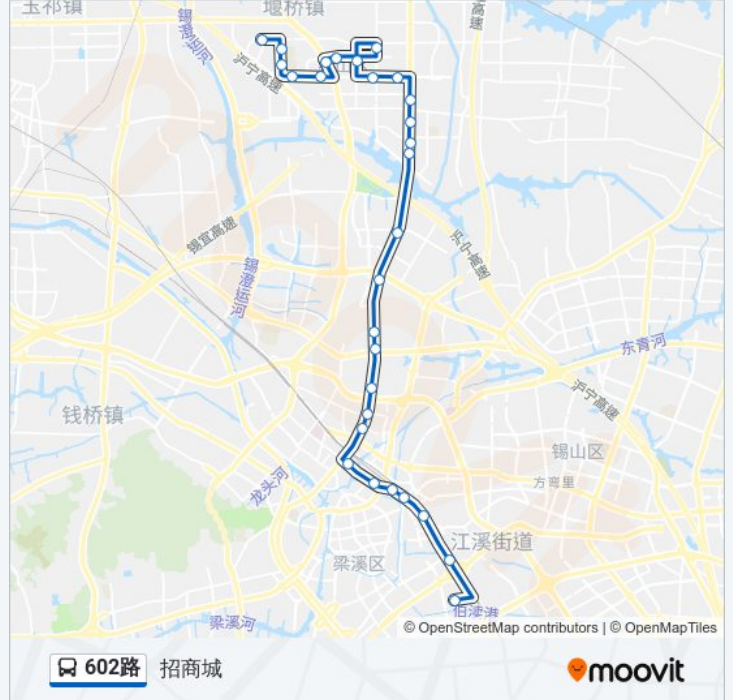

[查看时间表](#)

- 金惠公交总站
- 名园
- 金惠苑
- 省锡中
- 复地公园城
- 吴文化公园
- 时代广场
- 百大春城
- 吴韵路
- 金都花园
- 奥林匹克花园
- 汽车文化交流中心
- 金惠路
- 华府庄园
- 世纪城
- 惠山区政务服务中心
- 明发商业广场
- 彩印厂
- 庄前新村
- 金桥商贸城
- 民丰路(锡澄路)
- 蔚蓝观邸(锡澄二村)

公交602路的时间表

往招商城方向的时间表

星期一	05:50 - 17:55
星期二	05:50 - 17:55
星期三	05:50 - 17:55
星期四	05:50 - 17:55
星期五	05:50 - 17:55
星期六	05:50 - 17:55
星期日	05:50 - 17:55

公交602路的信息

方向: 招商城

站点数量: 29

行车时间: 47 分

途经站点:

北栅口
火车站
华新里
东林立交
典古路
兴竹立交
招商城

方向: 金惠公交总

29 站
[查看时间表](#)

招商城
塘南路
典古路
东林立交
华新里
火车站
北栅口
蔚蓝观邸(锡澄二村)
民丰路(锡澄路)
金桥商贸城
庄前新村
彩印厂
明发商业广场
惠山区政务服务中心
世纪城
华府庄园
金惠路
汽车文化交流中心

公交602路的时间表

往金惠公交总方向的时间表

星期一	06:45 - 18:50
星期二	06:45 - 18:50
星期三	06:45 - 18:50
星期四	06:45 - 18:50
星期五	06:45 - 18:50
星期六	06:45 - 18:50
星期日	06:45 - 18:50

公交602路的信息

方向: 金惠公交总
站点数量: 29
行车时间: 53 分
途经站点:

奥林匹克花园

金都花园

吴韵路

百大春城

时代广场

吴文化公园