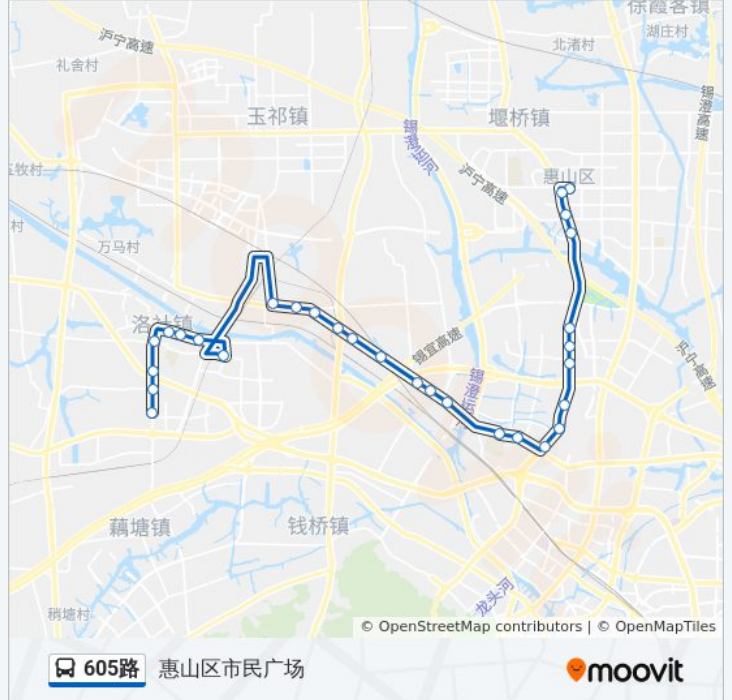

往惠山区市民广场方向的时间表

星期一	06:00 - 16:50
星期二	06:00 - 16:50
星期三	06:00 - 16:50
星期四	06:00 - 16:50
星期五	06:00 - 16:50
星期六	06:00 - 16:50
星期日	06:00 - 16:50

公交605路的信息

方向: 惠山区市民广场

站点数量: 29

行车时间: 43 分

途经站点:

锡山口腔医院

天一村

天润园

五号桥

胡家渡

杨泗坝头

惠山区市民广场

方向: 洛社客运

33 站

[查看时间表](#)

惠山区市民广场

吴韵路

百大春城

时代广场

吴文化公园

杨泗坝头

胡家渡

站点数量: 33

行车时间: 55 分

途经站点:

梅泾村委

小孙巷

强巷

葑溪大桥

秦家庄