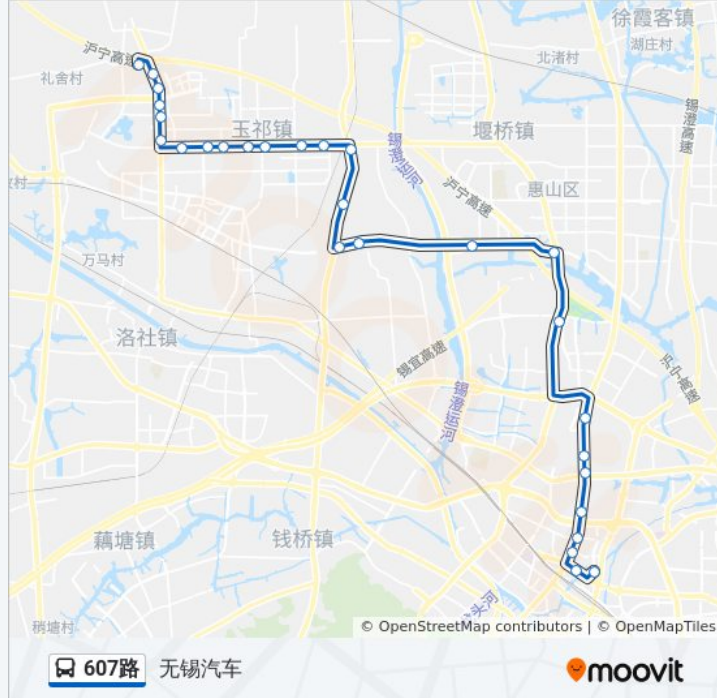

庄前新村

金桥商贸城

民丰路(锡澄路)

蔚蓝观邸(锡澄二村)

庆丰桥

无锡汽车站

方向: 玉祁客运

27 站

[查看时间表](#)

无锡汽车站

庆丰桥

蔚蓝观邸(锡澄二村)

民丰路(锡澄路)

金桥商贸城

庄前新村

彩印厂

公交修理厂

锡澄路(中惠大道)

风奇路(中惠大道)

杨家圩村

中惠大道(惠澄大道)

钢铁路(惠澄大道)

中圩

余浩路

邓巷

前洲医院

前洲

公交607路的时间表

往玉祁客运方向的时间表

星期一	05:30 - 19:00
星期二	05:30 - 19:00
星期三	05:30 - 19:00
星期四	05:30 - 19:00
星期五	05:30 - 19:00
星期六	05:30 - 19:00
星期日	05:30 - 19:00

公交607路的信息

方向: 玉祁客运

站点数量: 27

行车时间: 47 分

途经站点: