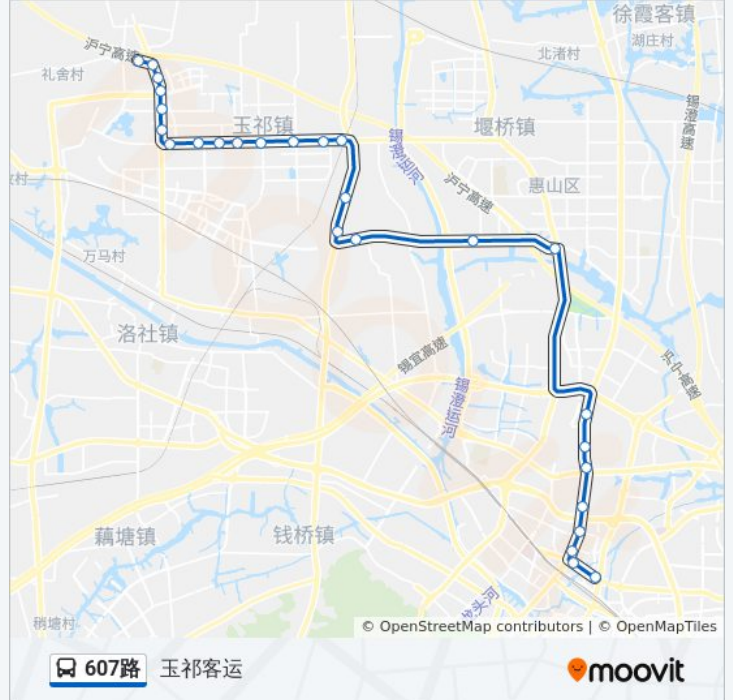

🚏 607路

无锡汽车

以网页模式查看

公交607((无锡汽车))共有2条行车路线。工作日的服务时间为：

(1) 无锡汽车: 05:00 - 18:00(2) 玉祁客运: 05:30 - 19:00

使用Moovit找到公交607路离你最近的站点，以及公交607路下车车的到站时间。

方向: 无锡汽车

28 站

### 公交607路的信息

方向: 玉祁客运

站点数量: 27

行车时间: 47 分

途经站点:

前洲交管所

西塘

蒋巷

惠丰

曙光站

平湖苑

汽车城

庄巷桥

玉祁客运站

你可以在moovitapp.com下载公交607路的PDF时间表和线路图。使用[Moovit应用程序](#)查询无锡的实时公交、列车时刻表以及公共交通出行指南。

[关于Moovit](#) · [MaaS解决方案](#) · [城市列表](#) · [Moovit社区](#)

© 2023 Moovit - 版权所有