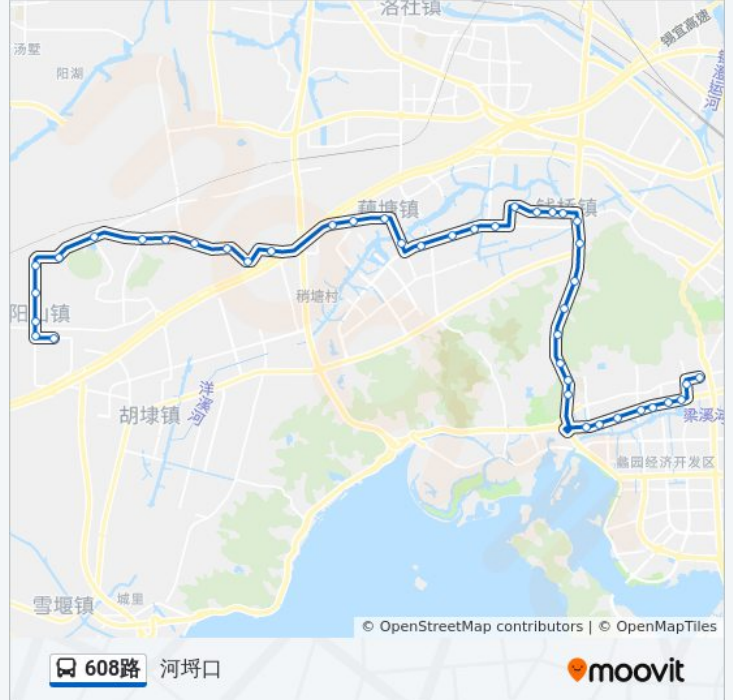

往河埭口方向的时间表

星期一	05:45 - 17:50
星期二	05:45 - 17:50
星期三	05:45 - 17:50
星期四	05:45 - 17:50
星期五	05:45 - 17:50
星期六	05:45 - 17:50
星期日	05:45 - 17:50

公交608路的信息

方向: 河埭口

站点数量: 42

行车时间: 69 分

途经站点:

钱桥大街
 钱桥新街
 通溪路
 惠钱路(钱威路)
 陈漕湾
 省交通学校
 无锡动物园
 西山
 东山立信校区
 江原医院钱荣路
 无锡艺校
 大渲
 荣巷西浜
 荣巷东浜
 鸿桥路(梁清路)
 颐景花园
 隐秀路(梁清路)
 滨湖区党校
 泰康新村
 河埭口

方向: 阳山客运

44 站
[查看时间表](#)

河埭口
 河埭新村
 青祁路(梁清路)
 蠡溪路(梁清路)
 滨湖区党校
 隐秀路(梁清路)
 颐景花园
 鸿桥路(梁清路)
 荣巷东浜

公交608路的时间表

往阳山客运方向的时间表

星期一	06:47 - 18:52
星期二	06:47 - 18:52
星期三	06:47 - 18:52
星期四	06:47 - 18:52
星期五	06:47 - 18:52
星期六	06:47 - 18:52
星期日	06:47 - 18:52

公交608路的信息

方向: 阳山客运
 站点数量: 44

行车时间: 74 分
途经站点:

荣巷西浜

大渲

无锡艺校

江原医院钱荣路

东山立信校区