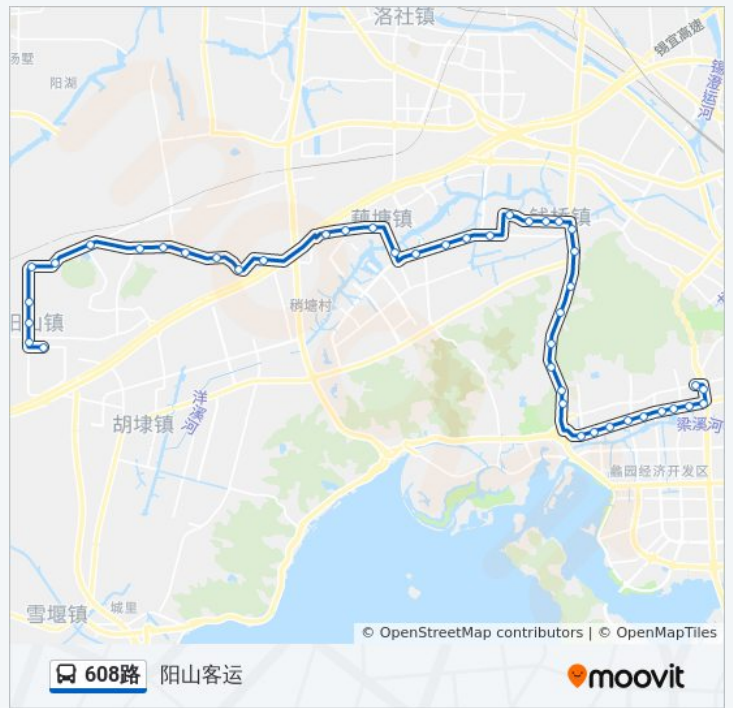

公交608路的信息

方向: 阳山客运
 站点数量: 44

行车时间: 74 分
途经站点:

荣巷西浜

大渲

无锡艺校

江原医院钱荣路

东山立信校区

跃进桥

盛峰工业园

盛店

阳山大桥

阳山医院

新渎

烈士墓

朝阳洞

清水洞

丁庄

华东电机厂

陆区

陆区中学

阳山客运站

你可以在moovitapp.com下载公交608路的PDF时间表和线路图。使用[Moovit应用程序](#)查询无锡的实时公交、列车时刻表以及公共交通出行指南。

[关于Moovit](#) · [MaaS解决方案](#) · [城市列表](#) · [Moovit社区](#)