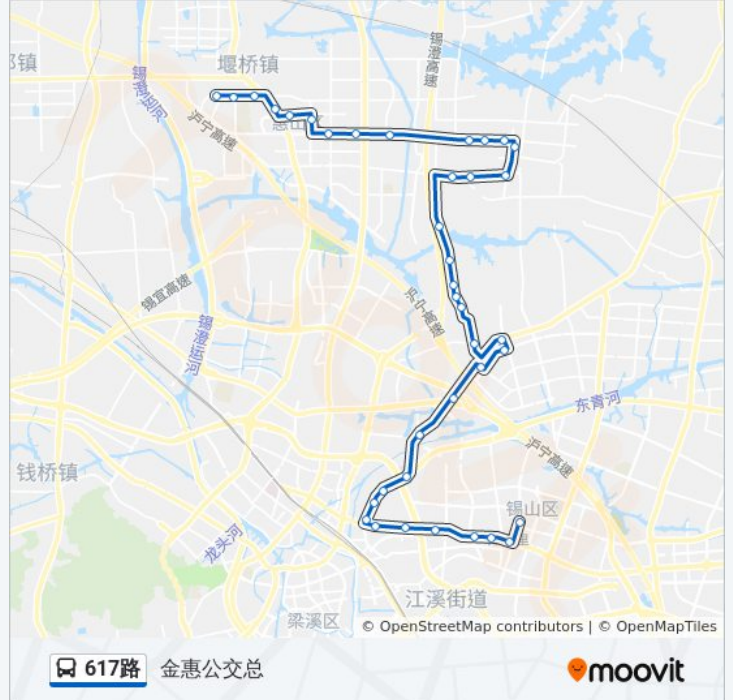

#### 方向: 金惠公交总

38 站

[查看时间表](#)

- 锡山区政府
- 锡山公安局
- 柏庄
- 华夏家居港
- 莫家庄
- 紫金门花苑
- 广瑞路
- 锡沪路(广瑞路)
- 锡山医院
- 丁村
- 广丰
- 向阳
- 东风桥木材市场
- 夏氏物流
- 东北塘(芙蓉三路)
- 东北塘
- 西北塘
- 前姑里
- 邵巷
- 惠华巷
- 后姑里
- 城塘村

#### 公交617路的信息

方向: 金惠公交总

站点数量: 38

行车时间: 67 分

途经站点:

惠明路  
 无畏桥  
 长安汽车站  
 市民广场  
 吉星家园  
 翔泰毛纺  
 一汽客车配套区  
 伟泰科技  
 奥林匹克花园  
 金都花园  
 吴韵路  
 时代广场  
 吴文化公园  
 堰新路  
 名园  
 金惠公交总站

**方向: 锡山区政府**

37 站  
[查看时间表](#)

金惠公交总站  
 名园  
 堰新路  
 吴文化公园  
 时代广场  
 吴韵路  
 金都花园  
 奥林匹克花园  
 伟泰科技  
 一汽客车配套区  
 翔泰毛纺  
 吉星家园  
 市民广场

**公交617路的时间表**

往锡山区政府方向的时间表

星期一	06:20 - 18:25
星期二	06:20 - 18:25
星期三	06:20 - 18:25
星期四	06:20 - 18:25
星期五	06:20 - 18:25
星期六	06:20 - 18:25
星期日	06:20 - 18:25

**公交617路的信息**

方向: 锡山区政府  
 站点数量: 37  
 行车时间: 62 分  
 途经站点:

长安汽车站

无畏桥

惠明路

城塘村

后姑里

惠华巷