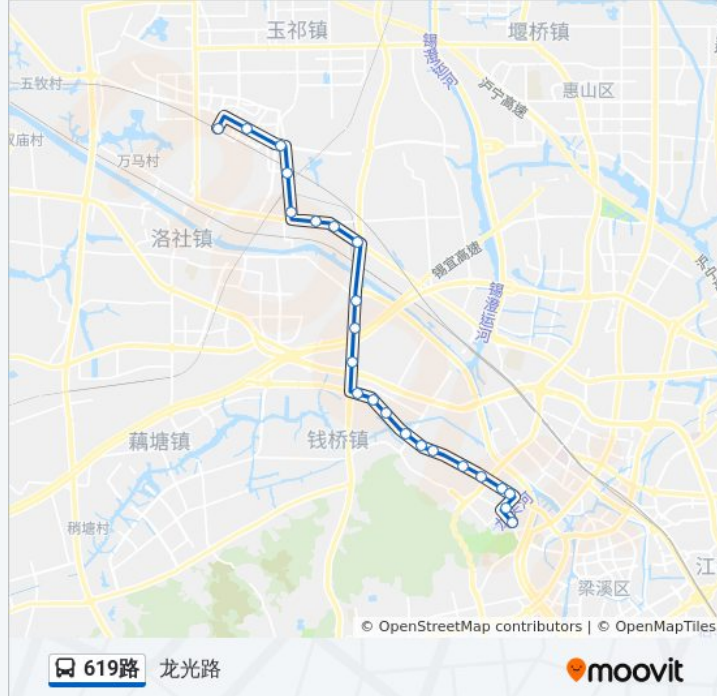

### 公交619路的时间表

往城铁惠山方向的时间表

星期一	06:20 - 18:40
星期二	06:20 - 18:40
星期三	06:20 - 18:40
星期四	06:20 - 18:40
星期五	06:20 - 18:40
星期六	06:20 - 18:40
星期日	06:20 - 18:40

### 公交619路的信息

方向: 城铁惠山

站点数量: 30

行车时间: 53 分

途经站点:

葑溪大桥  
秦家庄  
石塘湾  
石塘湾西  
张皋庄  
前石路  
经一路  
城铁惠山站

## 公交619路的时间表

往龙光路方向的时间表

星期一	05:40 - 17:45
星期二	05:40 - 17:45
星期三	05:40 - 17:45
星期四	05:40 - 17:45
星期五	05:40 - 17:45
星期六	05:40 - 17:45
星期日	05:40 - 17:45

## 公交619路的信息

方向: 龙光路  
站点数量: 23  
行车时间: 37 分  
途经站点:

惠峰路(盛岸路)

盛岸新村

蓉湖庄

惠通桥

龙光路(古华山路)

你可以在moovitapp.com下载公交619路的PDF时间表和线路图。使用[Moovit应用程序](#)查询无锡的实时公交、列车时刻表以及公共交通出行指南。