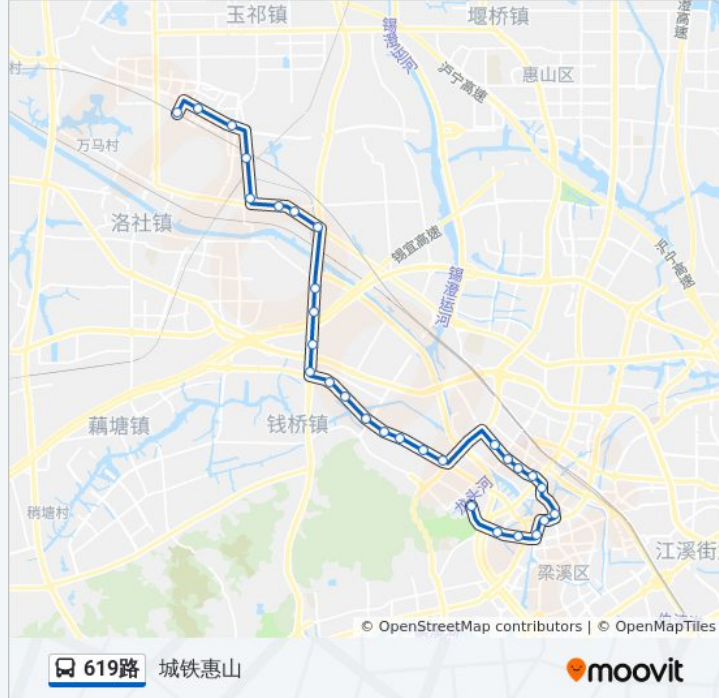

### 方向: 城铁惠山

30 站

[查看时间表](#)

- 龙光路(古华山路)
- 威孚公司(锡惠桥)
- 五爱广场(人民西路)
- 西门
- 解放西路(县前街)
- 胜利门(中山路)
- 莲蓉桥
- 青石路\*民生银行
- 柯兰公寓
- 吴桥
- 后张巷
- 惠峰路(盛岸路)
- 惠华桥
- 惠华新村
- 滴露桥
- 宪丰村
- 威华机械
- 玉泉公园
- 盛岸花园
- 晓星村
- 西漳焊接厂
- 南西漳

### 公交619路的信息

方向: 城铁惠山

站点数量: 30

行车时间: 53 分

途经站点:

葑溪大桥  
秦家庄  
石塘湾  
石塘湾西  
张皋庄  
前石路  
经一路  
城铁惠山站

## 方向: 龙光路

23 站  
[查看时间表](#)

城铁惠山站  
经一路  
前石路  
张皋庄  
石塘湾西  
石塘湾  
秦家庄  
葑溪大桥  
湾里  
西漳焊接厂  
晓星村  
盛岸花园  
玉泉公园  
威华机械  
宪丰村  
滴露桥  
惠华新村  
惠华桥

## 公交619路的信息

方向: 龙光路  
站点数量: 23  
行车时间: 37 分  
途经站点:

惠峰路(盛岸路)

盛岸新村

蓉湖庄

惠通桥

龙光路(古华山路)

你可以在moovitapp.com下载公交619路的PDF时间表和线路图。使用[Moovit应用程序](#)查询无锡的实时公交、列车时刻表以及公共交通出行指南。