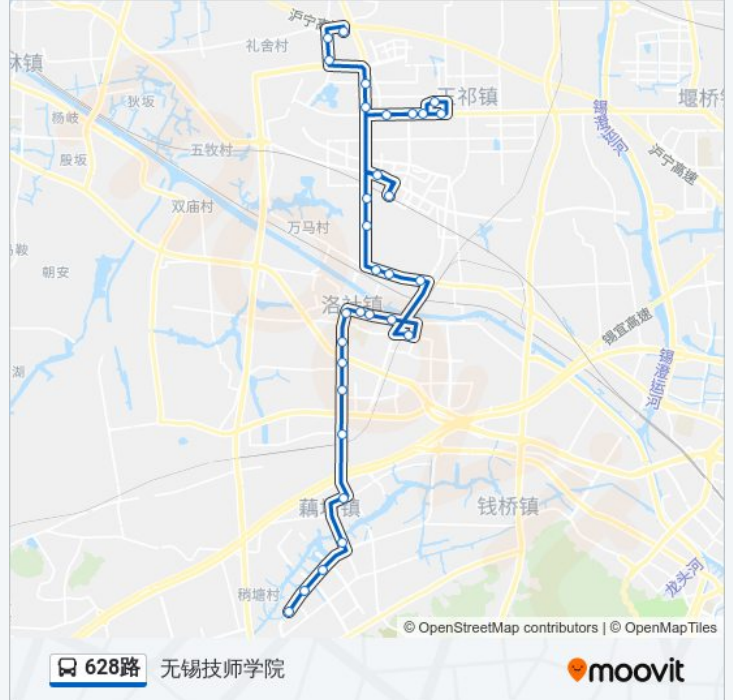

公交628((无锡技师学院))共有2条行车路线。工作日的服务时间为：

(1) 无锡技师学院: 06:00 - 17:05(2) 玉祁客运: 06:57 - 18:02

使用Moovit找到公交628路离你最近的站点，以及公交628路下车车的到站时间。

方向: 无锡技师学院

31 站

[查看时间表](#)

- 玉祁客运站
- 玉洁路(湖西路)
- 唐平大道(湖西路)
- 曙光
- 惠丰
- 蒋巷
- 西塘
- 前洲镇中心
- 前洲
- 前洲交管所
- 城铁惠山站
- 新印桥村委
- 特种电容器厂
- 端楷桥
- 洛社大桥
- 铁路站
- 贝沙桥
- 惠山区人民医院
- 钱巷
- 洛社交管所
- 洛社
- 洛龙

公交628路的时间表

往无锡技师学院方向的时间表

星期一	06:00 - 17:05
星期二	06:00 - 17:05
星期三	06:00 - 17:05
星期四	06:00 - 17:05
星期五	06:00 - 17:05
星期六	06:00 - 17:05
星期日	06:00 - 17:05

公交628路的信息

方向: 无锡技师学院

站点数量: 31

行车时间: 50 分

途经站点:

天奇
张镇
洛社客运站
文汇
藕乐苑
藕塘中学
显山路(钱藕路)
无锡汽车工程学院
无锡技师学院

方向: 玉祁客运

32 站
[查看时间表](#)

无锡技师学院
无锡汽车工程学院
钱藕路
藕塘中学
藕乐苑
文汇
洛社客运站
张镇
天奇
洛龙
洛社站
洛社交管所
钱巷
惠山区人民医院
贝沙桥
铁路站
洛社大桥
端楷桥

公交628路的时间表

往玉祁客运方向的时间表

星期一	06:57 - 18:02
星期二	06:57 - 18:02
星期三	06:57 - 18:02
星期四	06:57 - 18:02
星期五	06:57 - 18:02
星期六	06:57 - 18:02
星期日	06:57 - 18:02

公交628路的信息

方向: 玉祁客运
站点数量: 32
行车时间: 56 分
途经站点:

特种电容器厂

新印桥村委

城铁惠山站

前洲交管所

前洲

前洲镇中心