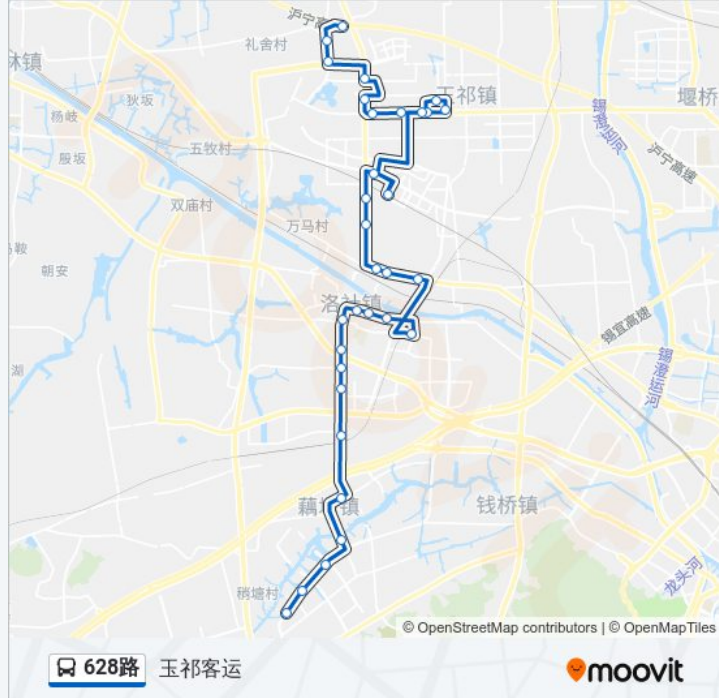

公交628((无锡技师学院))共有2条行车路线。工作日的服务时间为：

(1) 无锡技师学院: 06:00 - 17:05(2) 玉祁客运: 06:57 - 18:02

使用Moovit找到公交628路离你最近的站点，以及公交628路下车车的到站时间。

方向: 无锡技师学院

31 站

[查看时间表](#)

- 玉祁客运站
- 玉洁路(湖西路)
- 唐平大道(湖西路)
- 曙光
- 惠丰
- 蒋巷
- 西塘
- 前洲镇中心
- 前洲
- 前洲交管所
- 城铁惠山站
- 新印桥村委
- 特种电容器厂
- 端楷桥
- 洛社大桥
- 铁路站
- 贝沙桥
- 惠山区人民医院
- 钱巷
- 洛社交管所
- 洛社
- 洛龙

天奇
张镇
洛社客运站
文汇
藕乐苑
藕塘中学
显山路(钱藕路)
无锡汽车工程学院
无锡技师学院

方向: 玉祁客运

32 站
[查看时间表](#)

无锡技师学院
无锡汽车工程学院
钱藕路
藕塘中学
藕乐苑
文汇
洛社客运站
张镇
天奇
洛龙
洛社站
洛社交管所
钱巷
惠山区人民医院
贝沙桥
铁路站
洛社大桥
端楷桥

公交628路的时间表

往玉祁客运方向的时间表

星期一	06:57 - 18:02
星期二	06:57 - 18:02
星期三	06:57 - 18:02
星期四	06:57 - 18:02
星期五	06:57 - 18:02
星期六	06:57 - 18:02
星期日	06:57 - 18:02

公交628路的信息

方向: 玉祁客运
站点数量: 32
行车时间: 56 分
途经站点:

特种电容器厂

新印桥村委

城铁惠山站

前洲交管所

前洲

前洲镇中心

前洲交管所

西塘

蒋巷

惠丰

曙光

唐平大道(湖西路)

玉洁路(湖西路)

玉祁客运站