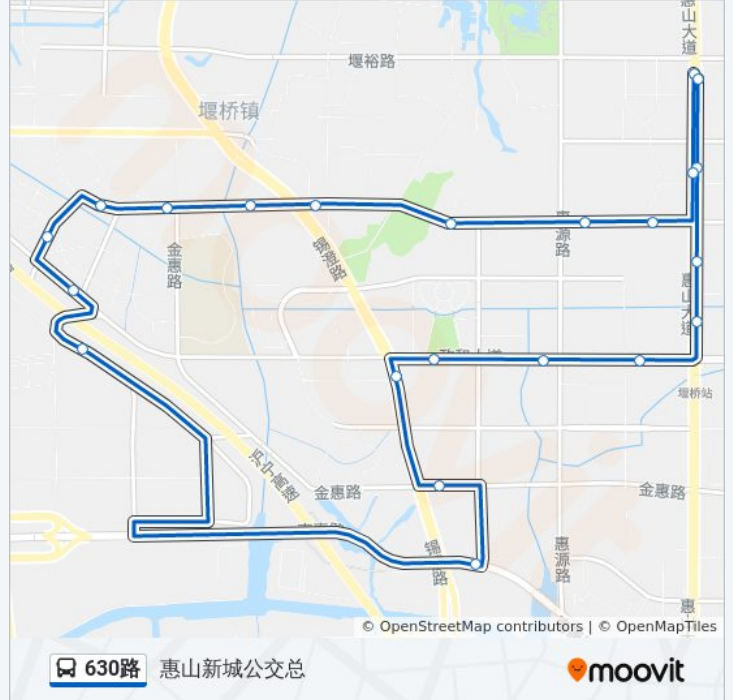

公交630((惠山新城公交总))仅有一条行车路线。工作日的服务时间为：

(1) 惠山新城公交总: 06:30 - 17:30

使用Moovit找到公交630路离你最近的站点，以及公交630路下车班的到站时间。

方向: 惠山新城公交总

22 站

[查看时间表](#)

惠山新城公交总站

惠山数字园

金惠苑三期

W-Park管理中心

南惠路

胡家渡

杨泗坝头

惠山区市民广场

金都花园

奥林匹克花园

惠山区科技创业中心

惠山生命园

惠山数字园

惠山新城公交总站

公交630路的时间表

往惠山新城公交总方向的时间表

星期一	06:30 - 17:30
星期二	06:30 - 17:30
星期三	06:30 - 17:30
星期四	06:30 - 17:30
星期五	06:30 - 17:30
星期六	06:30 - 17:30
星期日	06:30 - 17:30

公交630路的信息

方向: 惠山新城公交总

站点数量: 22

行车时间: 29 分

途经站点:

你可以在moovitapp.com下载公交630路的PDF时间表和线路图。使用[Moovit应用程序](#)查询无锡的实时公交、列车时刻表以及公共交通出行指南。

[关于Moovit](#) · [MaaS解决方案](#) · [城市列表](#) · [Moovit社区](#)

© 2024 Moovit - 保留所有权利

查看实时到站时间