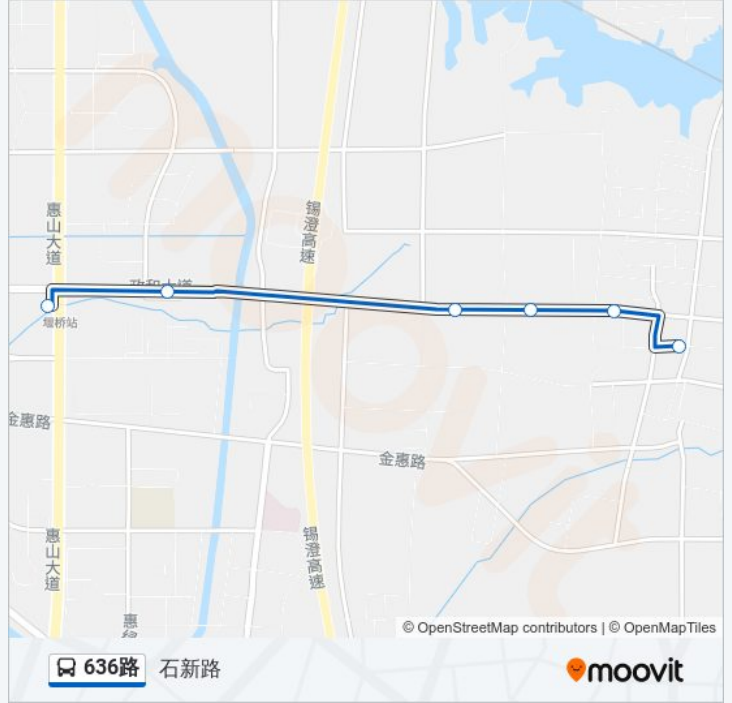

636路

政和大道公交总

下载App

公交636((政和大道公交总))共有2条行车路线。工作日的服务时间为：

(1) 政和大道公交总: 19:15 - 22:45(2) 石新路: 19:00 - 22:30

使用Moovit找到公交636路离你最近的站点，以及公交636路下车车的到站时间。

方向: 政和大道公交总

5站

星期一	19:15 - 22:45
星期二	19:15 - 22:45
星期三	19:15 - 22:45
星期四	19:15 - 22:45
星期五	19:15 - 22:45
星期六	19:15 - 22:45
星期日	19:15 - 22:45

公交636路的信息

方向: 政和大道公交总

站点数量: 5

行车时间: 8分

途经站点:

方向: 石新路

6 站

[查看时间表](#)

政和大道公交总站

伟泰科技

一汽客车配套区

翔泰毛纺

吉星家园

石新路(长宁路)

公交636路的时间表

往石新路方向的时间表

星期一	19:00 - 22:30
星期二	19:00 - 22:30
星期三	19:00 - 22:30
星期四	19:00 - 22:30
星期五	19:00 - 22:30
星期六	19:00 - 22:30
星期日	19:00 - 22:30

公交636路的信息

方向: 石新路

站点数量: 6

行车时间: 8 分

途经站点:

你可以在moovitapp.com下载公交636路的PDF时间表和线路图。使用[Moovit应用程序](#)查询无锡的实时公交、列车时刻表以及公共交通出行指南。