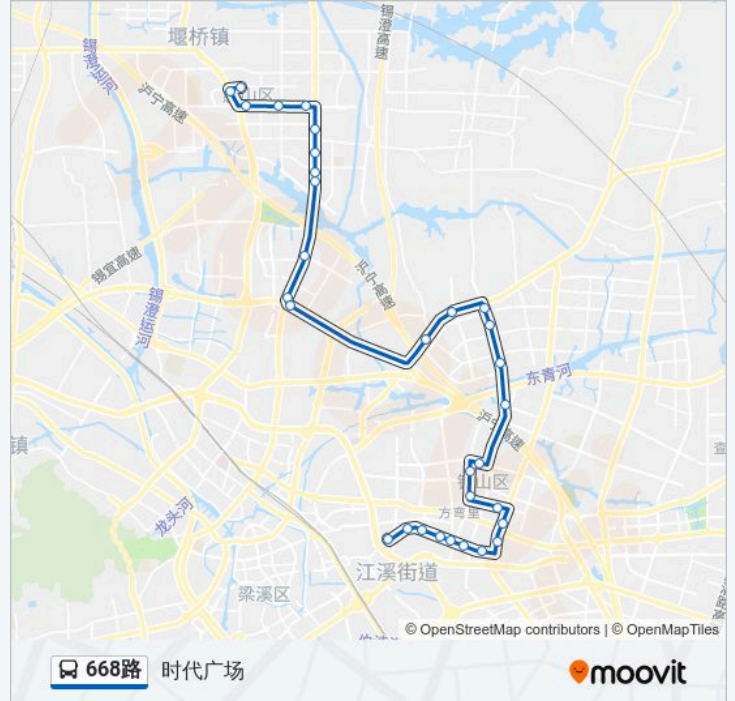

梓旺新村

东北塘

公交668路的时间表

往时代广场方向的时间表

| | |
|-----|---------------|
| 星期一 | 08:00 - 09:00 |
| 星期二 | 08:00 - 09:00 |
| 星期三 | 08:00 - 09:00 |
| 星期四 | 08:00 - 09:00 |
| 星期五 | 08:00 - 09:00 |
| 星期六 | 08:00 - 09:00 |
| 星期日 | 08:00 - 09:00 |

公交668路的信息

方向: 时代广场

站点数量: 31

行车时间: 56 分

途经站点:

夏氏物流

惠山大道

明发商业广场

惠山区政务服务中心

世纪城

华府庄园

金惠路

汽车文化交流中心

奥林匹克花园

金都花园

惠山区市民广场

吴文化公园

时代广场

你可以在moovitapp.com下载公交668路的PDF时间表和线路图。使用Moovit应用程序查询无锡的实时公交、列车时刻表以及公共交通出行指南。

© 2024 Moovit - 保留所有权利