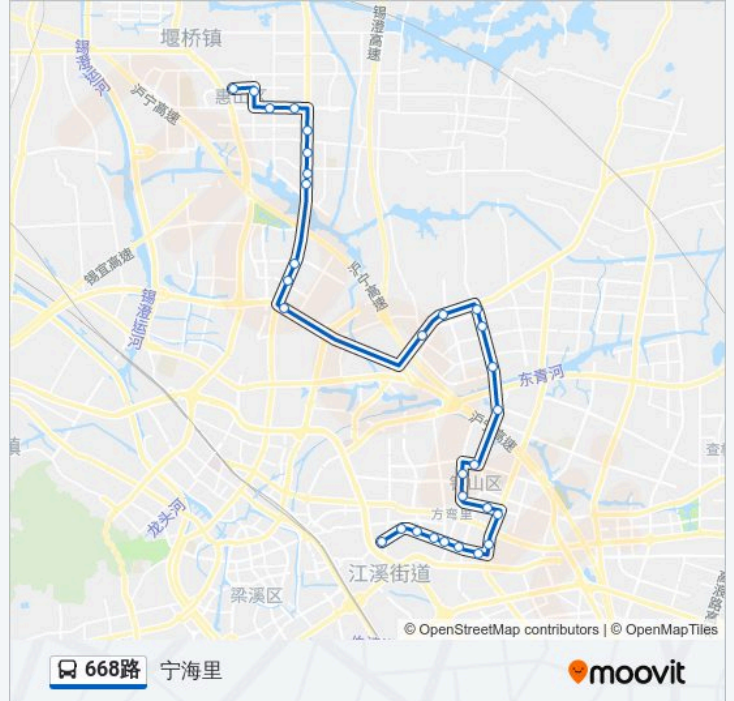

方向: 宁海里

站点数量: 30

行车时间: 52 分

途经站点:

友谊中路

宝城花园

春合苑

春江花园(学前东路)

华夏南路(学前东路)

春江桥

崇安集贸市场

尤渡苑

宁海里(学前东路)

方向: 时代广场

31 站

[查看时间表](#)

梓旺新村

东北塘

公交668路的时间表

往时代广场方向的时间表

| | |
|-----|---------------|
| 星期一 | 08:00 - 09:00 |
| 星期二 | 08:00 - 09:00 |
| 星期三 | 08:00 - 09:00 |
| 星期四 | 08:00 - 09:00 |
| 星期五 | 08:00 - 09:00 |
| 星期六 | 08:00 - 09:00 |
| 星期日 | 08:00 - 09:00 |

公交668路的信息

方向: 时代广场

站点数量: 31

行车时间: 56 分

途经站点:

夏氏物流

惠山大道

明发商业广场