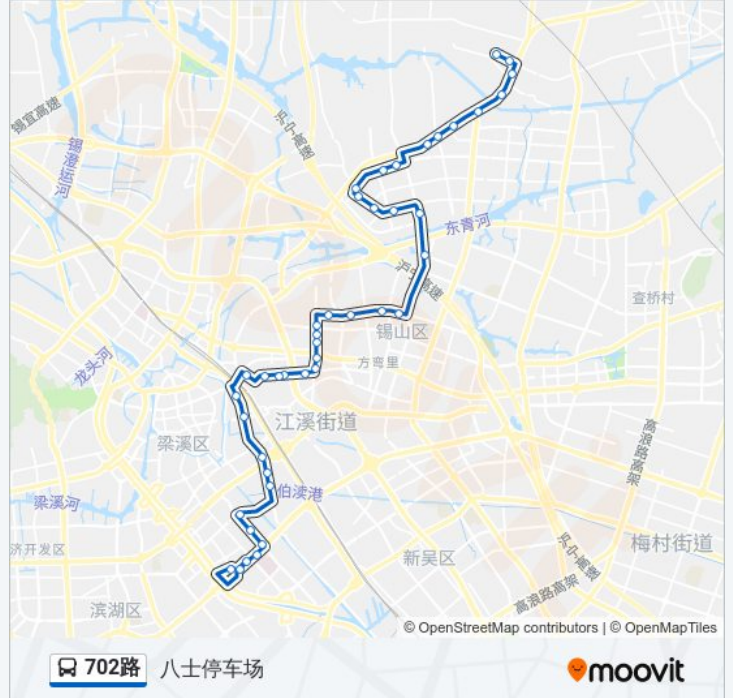

唐巷小区

市人力资源市场(塔影桥)

塔影一村

靖海医院

靖海新村

尤渡桥

尤渡里

广南路

广南路(月星家居)

广益路(广南路)

广益星苑西大门

广益星苑

中大诺卡小镇

金锡苑

蔚蓝广场

乡镇企业博物馆

兴塘大桥

承塘路芙蓉五路

锦旺新村二期

锦旺新村一期

锦旺苑

东芳名苑

梓旺新村(芙蓉三路)

路巷桥

农坝

周巷(海联)

汇洲机械(小吴巷)

变压器电炉厂

八士

八士(华夏星辰)

八士停车场