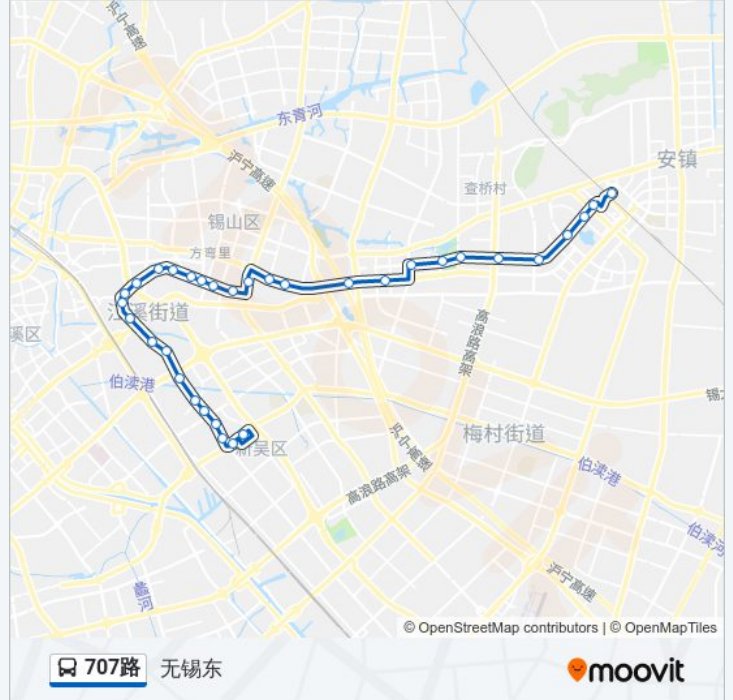

往无锡东方向的时间表

星期一	06:50 - 18:50
星期二	06:50 - 18:50
星期三	06:50 - 18:50
星期四	06:50 - 18:50
星期五	06:50 - 18:50
星期六	06:50 - 18:50
星期日	06:50 - 18:50

公交707路的信息

方向: 无锡东

站点数量: 33

行车时间: 54 分

途经站点:

团结路

赛维拉商业市场

纺城大道(先锋路)

坊善路(先锋路)

先锋国际汽车广场

新锡路(先锋路)

吼山路(先锋路)

锡山实验小学

映月天地商业广场

东翔路(先锋路)

无锡东站

方向: 长江北路

32 站

[查看时间表](#)

无锡东站

东翔路(先锋路)

映月天地商业广场