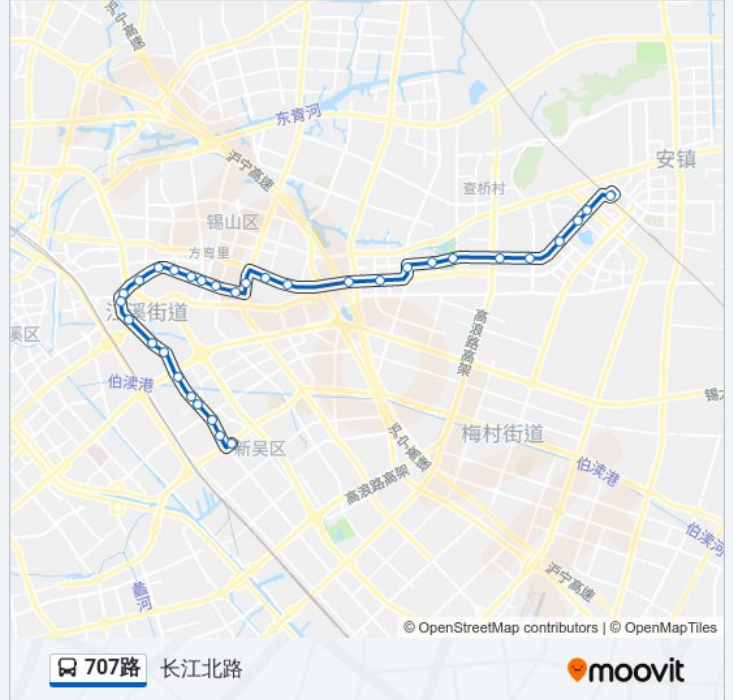

尤渡苑

宁海里(学前东路)

江海新村

学前东路(长江北路)

金海里

宏源路(长江北路)

叙康里

仁德医院

太湖花园二区

太湖花园

新光路(长江北路)

长江俱乐部

长江北路(旺庄东路)

你可以在moovitapp.com下载公交707路的PDF时间表和线路图。使用[Moovit应用程序](#)查询无锡的实时公交、列车时刻表以及公共交通出行指南。

[关于Moovit](#) · [MaaS解决方案](#) · [城市列表](#) · [Moovit社区](#)

© 2024 Moovit - 保留所有权利

查看实时到站时间