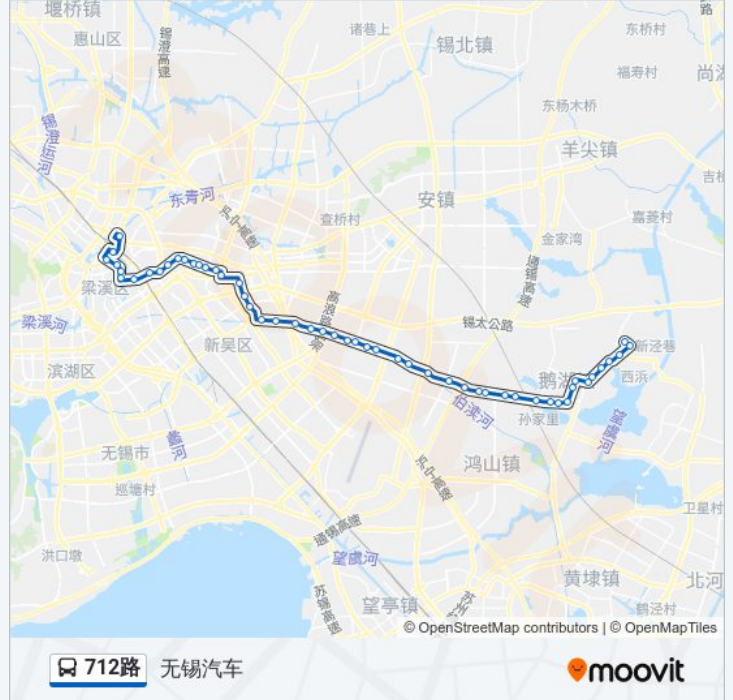

新芳路(泰伯大道)

万裕苑西大门

万裕苑二区

春合路

友谊南路

春合苑

春江花园(学前东路)

华夏南路(学前东路)

春江桥

崇安集贸市场

尤渡苑

宁海里(学前东路)

江海新村

风雷新村

风光里

槐古桥

东林书院

东门

吉祥桥

火车站

无锡汽车站

方向: 甘露停车场

52 站

公交712路的时间表