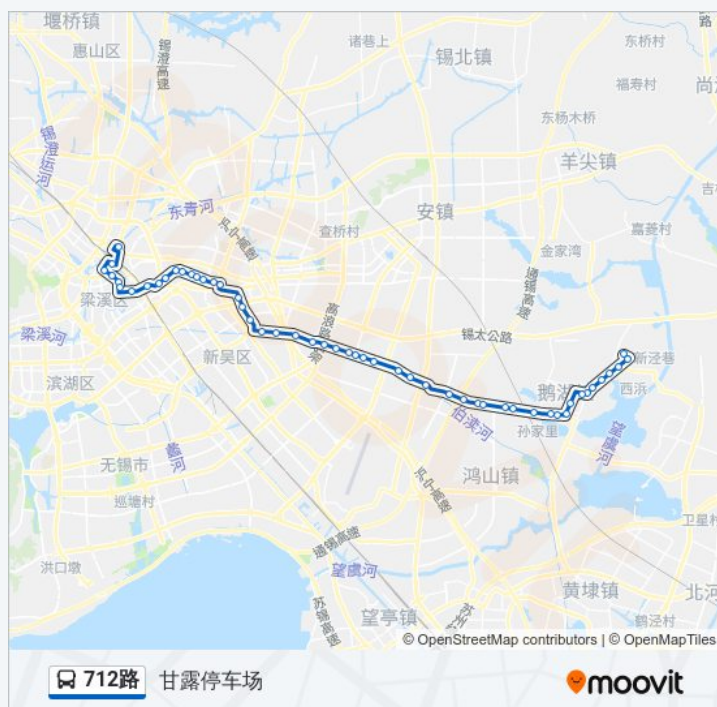

往甘露停车场方向的时间表

- 无锡汽车站
- 火车站
- 吉祥桥
- 东门
- 东林书院
- 槐古桥
- 风光里
- 风雷新村
- 江海新村
- 宁海里(学前东路)
- 尤渡苑
- 崇安集贸市场
- 春江桥
- 华夏南路(学前东路)
- 春江花园(学前东路)
- 春合苑
- 友谊南路
- 春合路
- 万裕苑二区
- 万裕苑西大门
- 新芳路(泰伯大道)
- 新丰苑二期
- 312国道(泰伯大道)
- 丰西路(泰伯大道)
- 高浪路高架
- 新洲路(泰伯大道)
- 梅西路(泰伯大道)
- 新梅广场(泰伯大道)
- 泰伯花苑
- 公交梅村总站
- 新荣路
- 新城热电厂

### 公交712路的信息

方向: 甘露停车场

站点数量: 52

行车时间: 84 分

途经站点:

红丰桥

鸿山路

工业园区