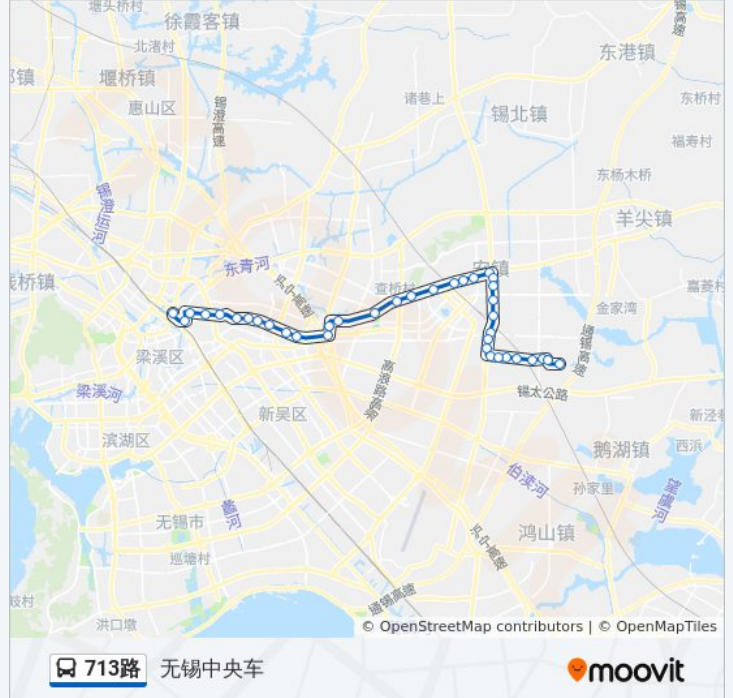

公交713路的信息

方向: 无锡中央车
 站点数量: 37
 行车时间: 65 分
 途经站点:

丹山路(锡东大道)

黄家桥

锡东大道(锡沪路)

润发购物中心

荟峰路锡沪路

先达威科

大库头

众星集团

查桥商业广场(锡沪路)

谈村

赛维拉商业市场

宜家家居(团结路)

团结路

东亭老街

东亭

石桥头

锡山公安局

柏庄

华夏家居港

莫家庄

紫金门花苑

广瑞路

市人力资源市场

无锡中央车站

你可以在moovitapp.com下载公交713路的PDF时间表和线路图。使用[Moovit应用程序](#)查询无锡的实时公交、列车时刻表以及公共交通出行指南。

[关于Moovit](#) · [MaaS解决方案](#) · [城市列表](#) · [Moovit社区](#)

© 2023 Moovit - 版权所有

查看实时到站时间