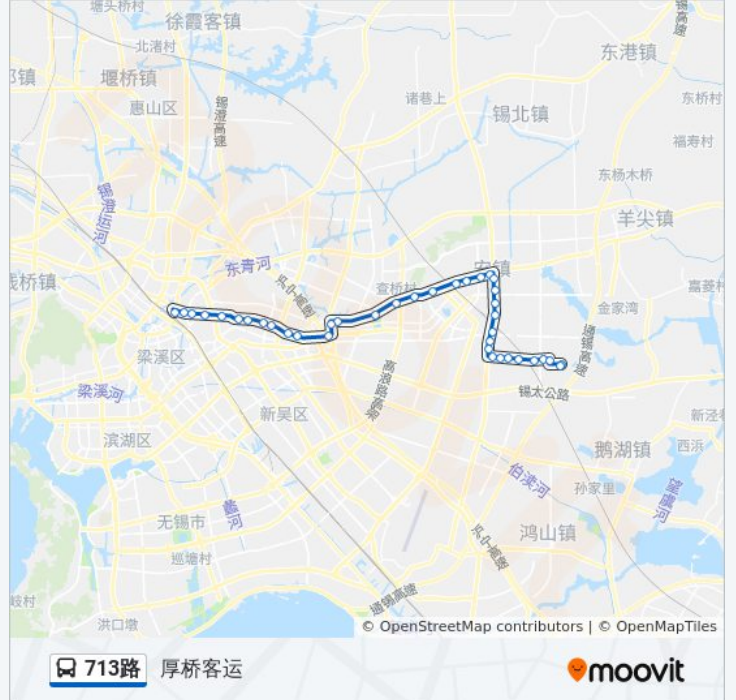

查桥商业广场(锡沪路)

众星集团

大库头

先达威科

荟峰路(锡沪路)

润发购物中心

锡东大道(锡沪路)

公交713路的时间表

往厚桥客运方向的时间表

星期一	05:30 - 18:30
星期二	05:30 - 18:30
星期三	05:30 - 18:30
星期四	05:30 - 18:30
星期五	05:30 - 18:30
星期六	05:30 - 18:30
星期日	05:30 - 18:30

公交713路的信息

方向: 厚桥客运

站点数量: 38

行车时间: 63 分

途经站点:

- 黄家桥
- 丹山路(锡东大道)
- 水岸佳苑
- 隆达集团
- 北宅
- 上水车
- 鞋山
- 嵩山大巷
- 嵩山街村
- 嵩山村委
- 唐更上
- 厚桥敬老院
- 厚桥街道
- 新星拉链厂
- 厚桥
- 厚桥客运站

方向: 无锡中央车

37 站
[查看时间表](#)

- 厚桥客运站
- 新星拉链厂
- 厚桥街道
- 厚桥敬老院
- 唐更上
- 嵩山村委
- 嵩山街村
- 嵩山大巷
- 鞋山
- 上水车
- 北宅
- 隆达集团
- 水岸佳苑

公交713路的时间表

往无锡中央车方向的时间表

星期一	05:50 - 18:20
星期二	05:50 - 18:20
星期三	05:50 - 18:20
星期四	05:50 - 18:20
星期五	05:50 - 18:20
星期六	05:50 - 18:20
星期日	05:50 - 18:20

公交713路的信息

方向: 无锡中央车
 站点数量: 37
 行车时间: 65 分
 途经站点:

丹山路(锡东大道)

黄家桥

锡东大道(锡沪路)

润发购物中心

荟峰路锡沪路

先达威科