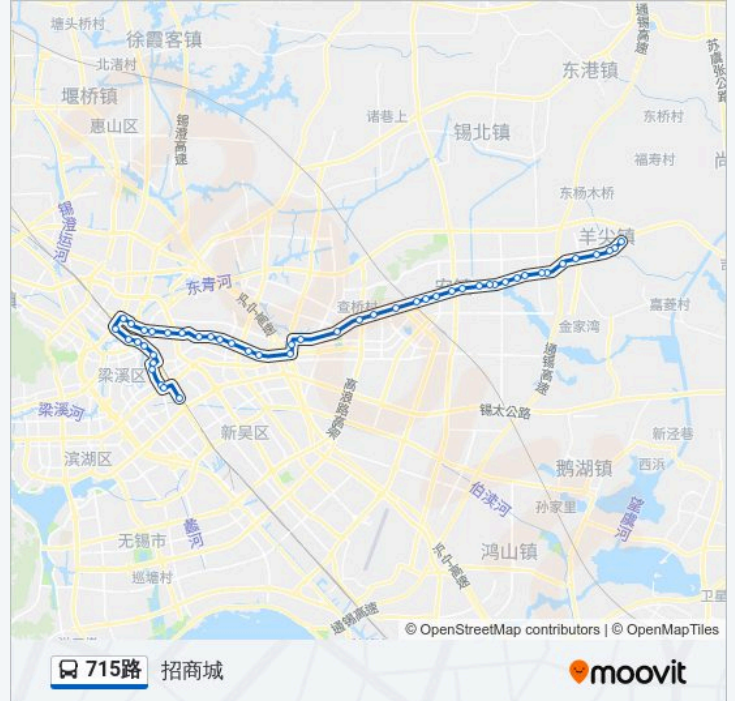

火车站

华新里

东林立交

典古路

风光里二期

学前东路(塘南路)

太湖大道(塘南路)

塘南路(太湖大道)

招商城汽车南站

方向: 羊尖客运

48 站

[查看时间表](#)

招商城

塘南路

公交715路的时间表

往羊尖客运方向的时间表

### 公交715路的信息

方向: 羊尖客运

站点数量: 48

行车时间: 83 分

途经站点:

安东机械厂

东盛路

年余弘博彩钢板厂