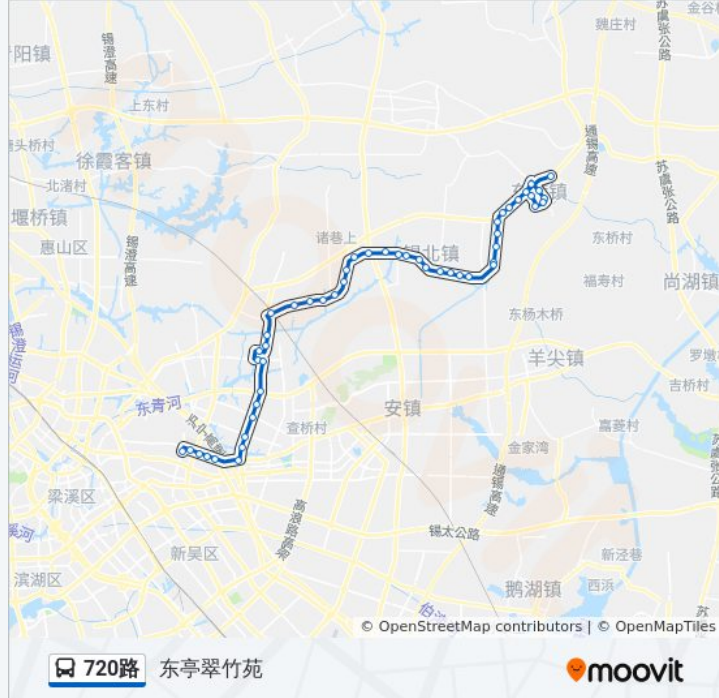

兴塘路

林芝山阳

春晖路

清华同方(春笋路)

团结大桥

宜家家居(团结路)

竹苑新村

二泉苑

新光小区

天一中学(二泉路)

东亭翠竹苑

方向: 东港客运

51 站

[查看时间表](#)

翠竹苑

公交720路的时间表