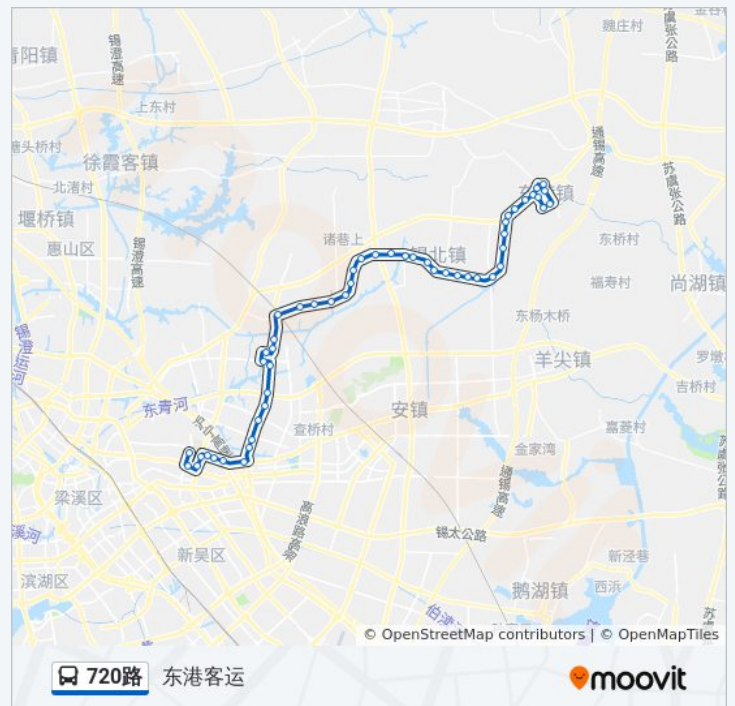

往东港客运方向的时间表

星期一	08:00 - 09:00
星期二	08:00 - 09:00

石桥头
 友谊中路
 东坊雅居
 新光小区
 二泉苑
 竹苑新村
 团结路(二泉东路)
 团结大桥
 清华同方(春笋路)
 春晖路
 林芝山阳
 兴塘路
 健鼎芙蓉厂
 锡山科创园
 蓉洋二路(芙蓉二路)
 汉神焊割
 恒安砭业
 新达交通设施厂(北陈巷)
 华明机器厂
 三建
 锡州机械
 锡北镇
 华能塑业(行政中心)
 泾新村
 震禾机械(乌土坝)
 震旦硫化器公司
 宝鼎钢市
 福慧寺(关王桥)
 新宅基
 日晖桥
 西大桥
 东湖塘
 水利新村

星期三	08:00 - 09:00
星期四	08:00 - 09:00
星期五	08:00 - 09:00
星期六	08:00 - 09:00
星期日	08:00 - 09:00

公交720路的信息

方向: 东港客运

站点数量: 51

行车时间: 88 分

途经站点:

许公桥

南园