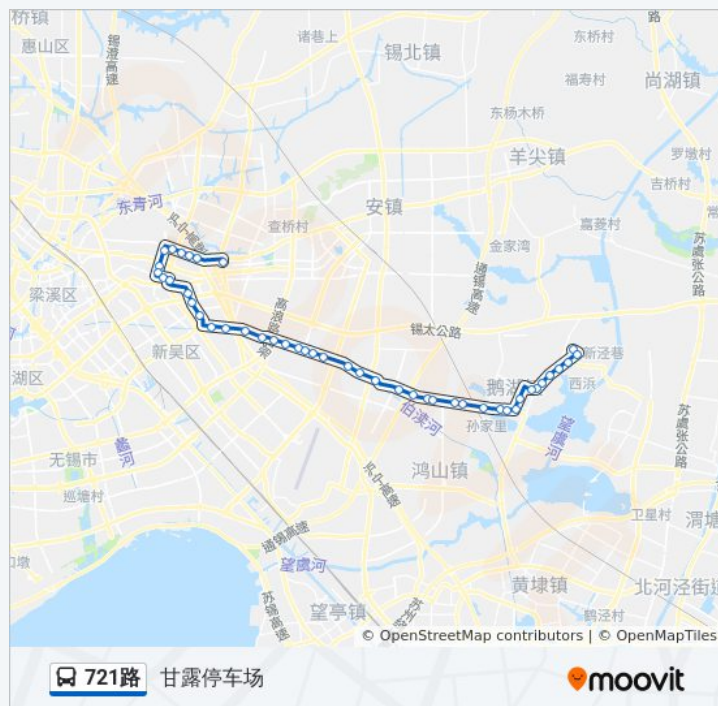

青荡

鹅湖镇

新桥

湖桥

### 公交721路的信息

方向: 甘露停车场

站点数量: 45

行车时间: 77 分

途经站点:

尚书苑

黄塘桥

金杨厂