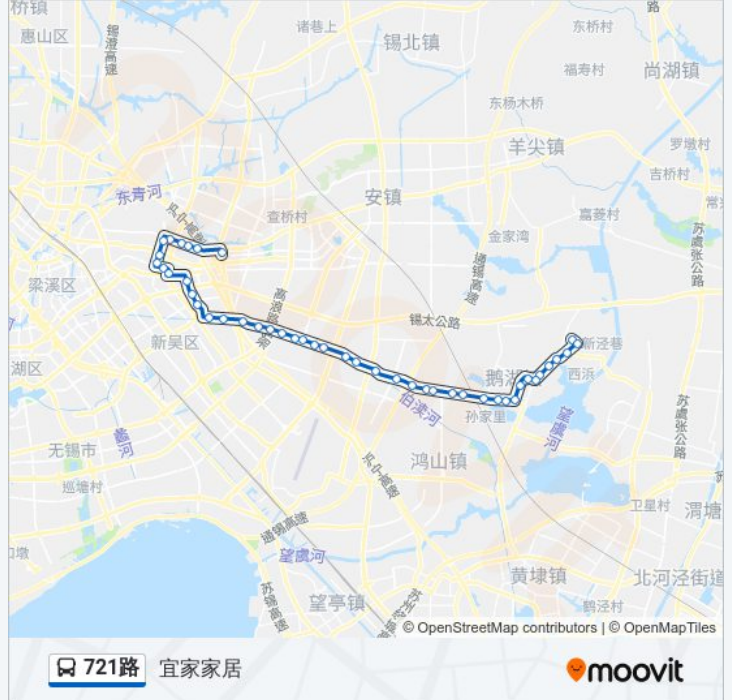

翠竹苑

天一中学(二泉路)

新光小区

二泉苑

竹苑新村

宜家家居(团结路)

方向: 甘露停车场

45 站

[查看时间表](#)

宜家家居(团结路)

竹苑新村

二泉苑

新光小区

天一中学(二泉路)

东亭翠竹苑