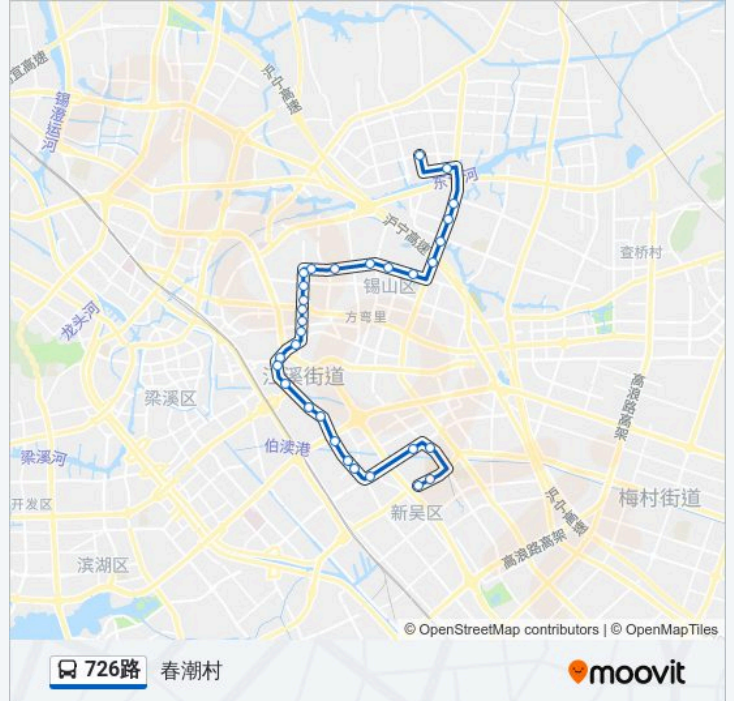

宁海里(广南路)

宁海里(学前东路)

公交726路的时间表

往春潮村方向的时间表

| | |
|-----|---------------|
| 星期一 | 05:30 - 18:30 |
| 星期二 | 05:30 - 18:30 |
| 星期三 | 05:30 - 18:30 |
| 星期四 | 05:30 - 18:30 |
| 星期五 | 05:30 - 18:30 |
| 星期六 | 05:30 - 18:30 |
| 星期日 | 05:30 - 18:30 |

公交726路的信息

方向: 春潮村

站点数量: 31

行车时间: 45 分

途经站点:

江海新村

学前东路(长江北路)

金海里

宏源路(长江北路)

叙康里

仁德医院

太湖花园二区

太湖花园

新区医院

路灯管理处

春潮三区

春潮花园二区

春潮村

你可以在moovitapp.com下载公交726路的PDF时间表和线路图。使用Moovit应用程序查询无锡的实时公交、列车时刻表以及公共交通出行指南。

© 2024 Moovit - 保留所有权利