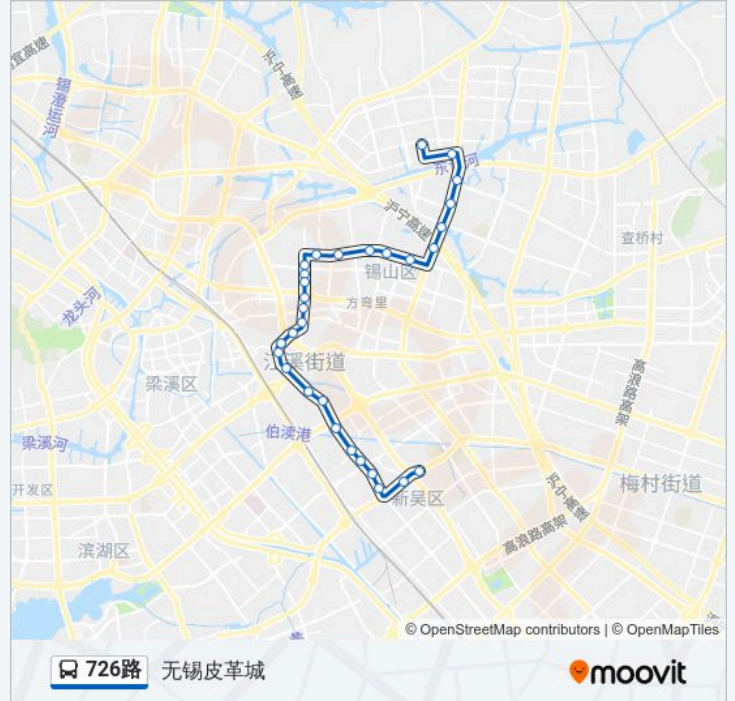

方向: 无锡皮革城

站点数量: 30

行车时间: 45 分

途经站点:

金锡苑

蔚蓝广场

天一中学

华发路(友谊路)

工业园

春雷村

友谊钢材市场

锡惠公交

无锡皮革城

方向: 春潮村

31 站

[查看时间表](#)