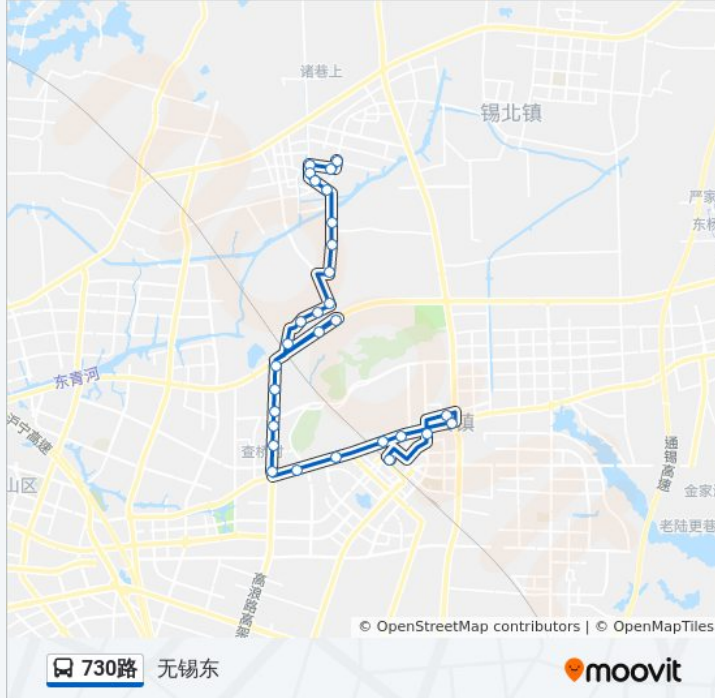

金牛小区

查桥医院

查桥

众星集团

大库头

先达威科

荟峰路(锡沪路)

安镇街道办事处

锡东大道(锡沪路)

怡东城市广场

无锡东站

你可以在moovitapp.com下载公交730路的PDF时间表和线路图。使用[Moovit应用程序](#)查询无锡的实时公交、列车时刻表以及公共交通出行指南。

[关于Moovit](#) · [MaaS解决方案](#) · [城市列表](#) · [Moovit社区](#)

© 2024 Moovit - 保留所有权利

查看实时到站时间