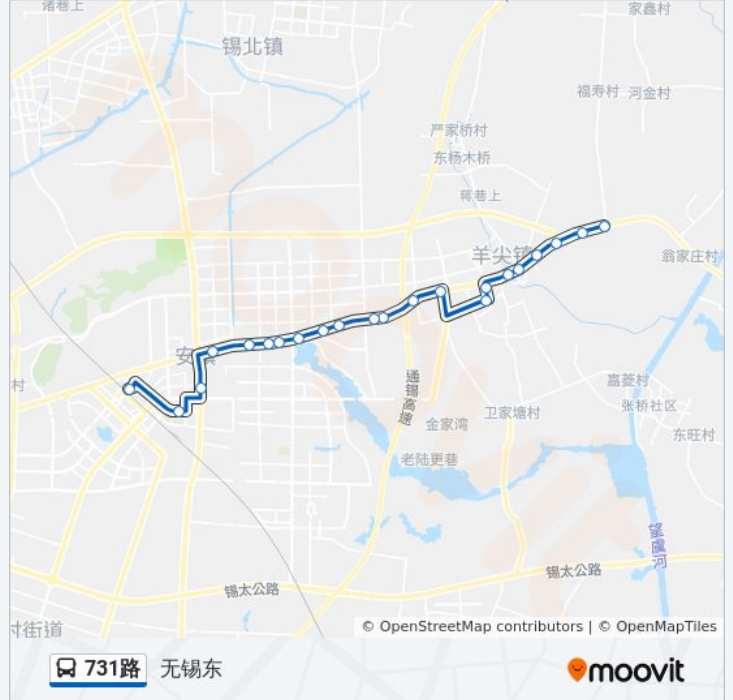

鑫安路(锡沪路)

丹山路(锡东大道)

锡东高级中学

无锡东站

你可以在moovitapp.com下载公交731路的PDF时间表和线路图。使用[Moovit应用程序](#)查询无锡的实时公交、列车时刻表以及公共交通出行指南。

[关于Moovit](#) · [MaaS解决方案](#) · [城市列表](#) · [Moovit社区](#)

© 2024 Moovit - 保留所有权利

查看实时到站时间