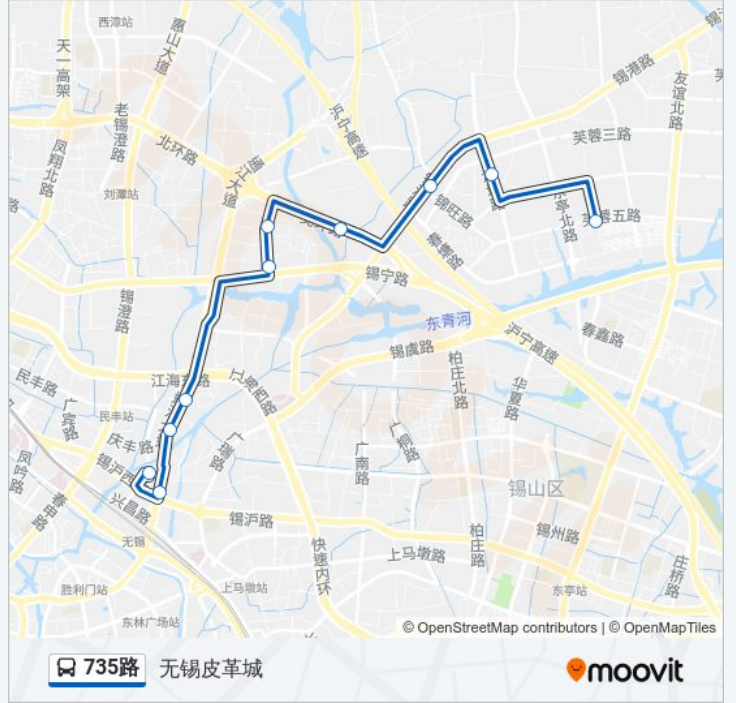

[查看时间表](#)

- 无锡皮革城
- 东政路(承塘路)
- 夏氏物流
- 东方钢材城
- 锡通村(中元路)
- 汇坚国际五金机电城
- 东风型材城
- 大鹏公司
- 广丰
- 黄泥头
- 江海东路
- 金河湾家园
- 无锡汽车站

公交735路的时间表

往无锡汽车方向的时间表

星期一	08:00 - 09:00
星期二	08:00 - 09:00
星期三	08:00 - 09:00
星期四	08:00 - 09:00
星期五	08:00 - 09:00
星期六	08:00 - 09:00
星期日	08:00 - 09:00

公交735路的信息

方向: 无锡汽车

站点数量: 13

行车时间: 26 分

途经站点:

方向: 无锡皮革城

10 站

[查看时间表](#)

- 无锡汽车站
- 无锡汽车站(通江大道)
- 金河湾家园
- 江海东路
- 汇坚国际五金机电城
- 锡通村(中元路)
- 东方钢材城
- 夏氏物流
- 东政路(承塘路)
- 无锡皮革城

公交735路的时间表

往无锡皮革城方向的时间表

星期一	08:00 - 09:00
星期二	08:00 - 09:00
星期三	08:00 - 09:00
星期四	08:00 - 09:00
星期五	08:00 - 09:00
星期六	08:00 - 09:00
星期日	08:00 - 09:00

公交735路的信息

方向: 无锡皮革城

站点数量: 10

行车时间: 20 分

途经站点:

你可以在moovitapp.com下载公交735路的PDF时间表和线路图。使用[Moovit应用程序](#)查询无锡的实时公交、列车时刻表以及公共交通出行指南。

[关于Moovit](#) · [MaaS解决方案](#) · [城市列表](#) · [Moovit社区](#)

© 2024 Moovit - 保留所有权利