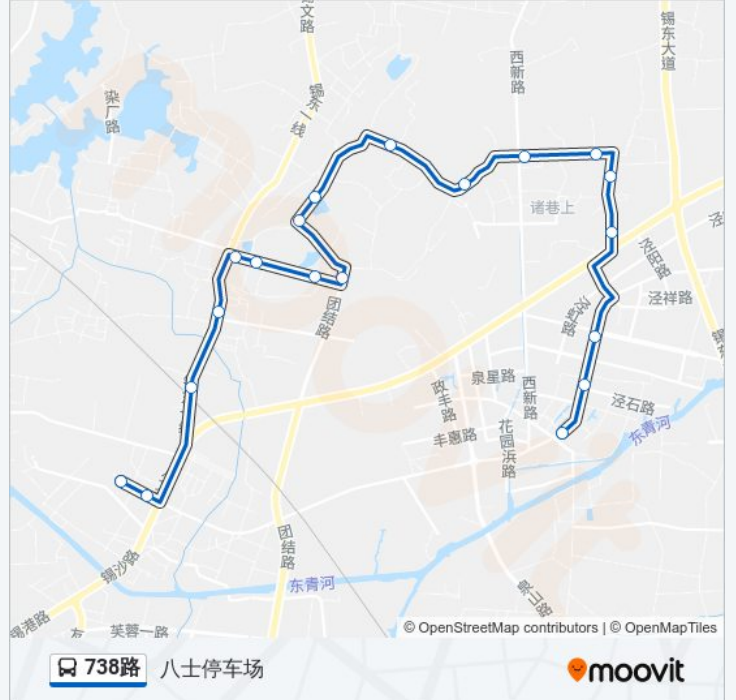

### 方向: 八士停车场

19 站

[查看时间表](#)

- 锡北镇
- 华能塑业(行政中心)
- 泾新村
- 神怡灵芝园
- 寨门
- 寨门村委
- 西新路(新寨路)
- 翠竹路(杨巷上)
- 陈八房
- 李巷
- 翠竹路(茶新路)
- 沿河朱家
- 斗山村委
- 白茶园
- 东房桥村委
- 苏泰金属制品
- 华达电器厂
- 八士(华夏星辰)
- 八士停车场

### 公交738路的时间表

往八士停车场方向的时间表

星期一	06:36 - 16:36
星期二	06:36 - 16:36
星期三	06:36 - 16:36
星期四	06:36 - 16:36
星期五	06:36 - 16:36
星期六	06:36 - 16:36
星期日	06:36 - 16:36

### 公交738路的信息

方向: 八士停车场

站点数量: 19

行车时间: 31 分

途经站点:

## 公交738路的信息

方向: 锡北镇

站点数量: 21

行车时间: 38 分

途经站点:

锡北人民医院

张泾大戏院

锡北镇