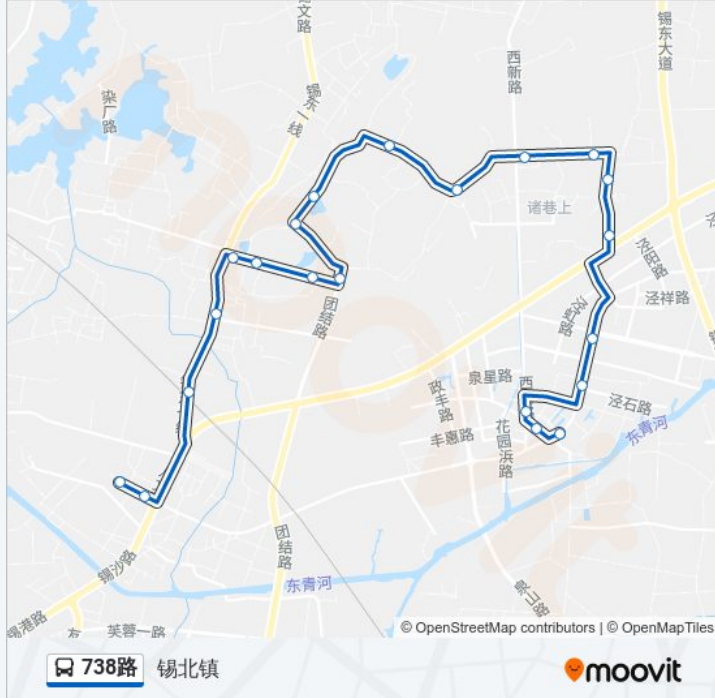

## 公交738路的时间表

往锡北镇方向的时间表

星期一	08:00 - 09:00
星期二	08:00 - 09:00
星期三	08:00 - 09:00
星期四	08:00 - 09:00
星期五	08:00 - 09:00
星期六	08:00 - 09:00
星期日	08:00 - 09:00

## 公交738路的信息

方向: 锡北镇

站点数量: 21

行车时间: 38 分

途经站点:

锡北人民医院

张泾大戏院

锡北镇