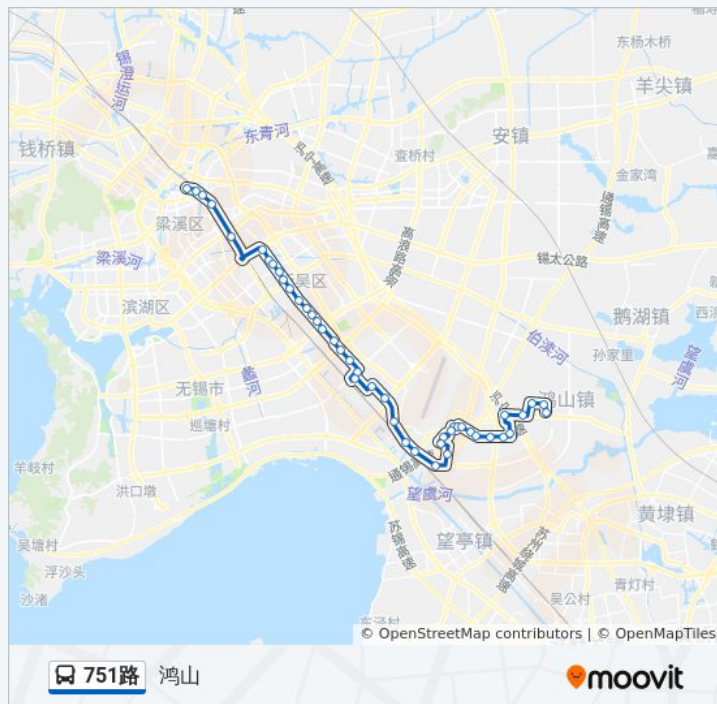

圣迪机械(振发路)

新安安置区

公交751路的信息

方向: 鸿山

站点数量: 44

行车时间: 74 分

途经站点:

杨家浜