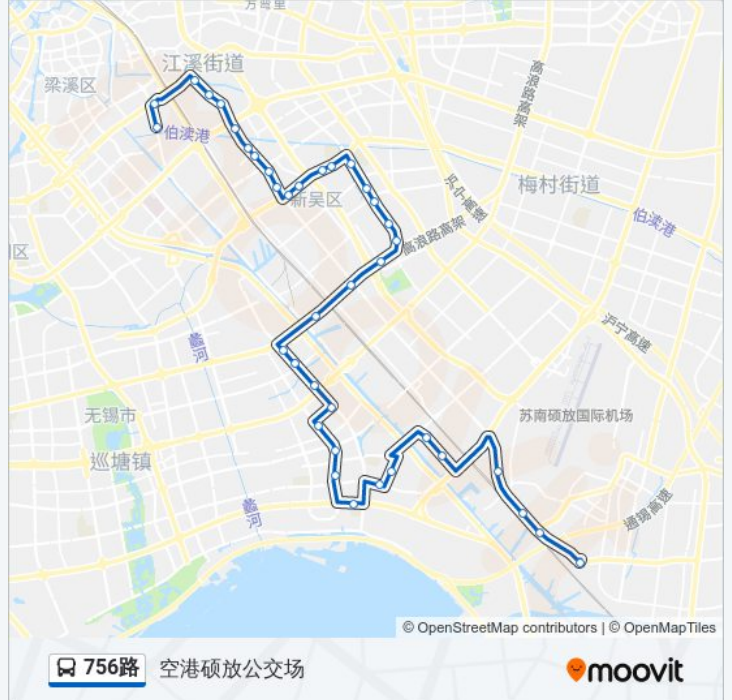

塘南路(太湖大道)

金海里

宏源路(长江北路)

叙康里

仁德医院

太湖花园二区

太湖花园

新光路(长江北路)

长江俱乐部

长江北路(旺庄东路)

开发区

春潮村

春潮花园二区

三高中

瑞城国际社区

公交756路的时间表

往空港硕放公交场方向的时间表

星期一	06:02 - 19:47
星期二	06:02 - 19:47
星期三	06:02 - 19:47
星期四	06:02 - 19:47
星期五	06:02 - 19:47
星期六	06:02 - 19:47
星期日	06:02 - 19:47

公交756路的信息

方向: 空港硕放公交场

站点数量: 38

行车时间: 65 分

途经站点:

郁甲里
阿尔卑斯
耐帆包装
机场路(高浪路)
长江北路(高浪路)
高浪大桥东
高浪路(菱湖大道)
观山路(菱湖大道)
吴都路(菱湖大道)
菱湖大道
新区科技商务中心
净慧东道(感知博览园)
净慧东道
大桥中学
新安花苑一区
新安小学
旺庄工业区
312国道(城南路)
合新村(方家门前)
杨家湾工业园
硕放村
空港硕放公交场站