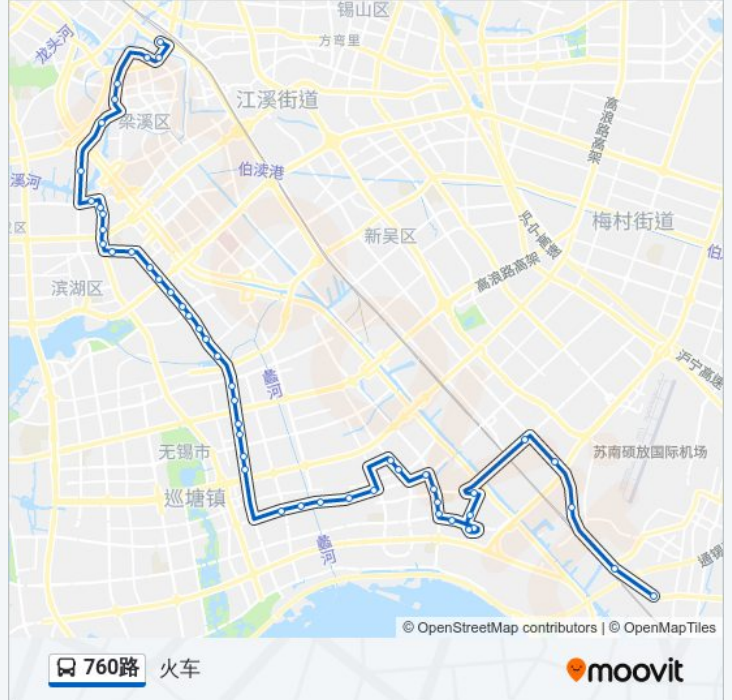

新安花苑二区

新安睦邻中心

新安花苑一区

清源路(菱湖大道)

东南大学

清晏路(菱湖大道)

国家软件园(震泽路)

净慧东道

新区科技商务中心

净慧西道

袁塘桥

华庄

华庄桥

瑞景道(震泽路)

吴都路(南湖大道)

公交760路的时间表

往火车方向的时间表

星期一	05:00 - 21:00
星期二	05:00 - 21:00
星期三	05:00 - 21:00
星期四	05:00 - 21:00
星期五	05:00 - 21:00
星期六	05:00 - 21:00
星期日	05:00 - 21:00

公交760路的信息

方向: 火车

站点数量: 49

行车时间: 72 分

途经站点:

和畅路(南湖大道)
 观山路(南湖大道)
 永昌桥
 无锡市车辆管理所
 大通路(南湖大道)
 梁南桥
 梁东路(南湖大道)
 中南分公司
 金石东路(南湖大道)
 双庆桥
 芦庄一区
 新联
 中联新村
 中桥二村
 公交三场
 红星南路
 金星村
 中北新村
 阳光广场
 尺马渚桥
 蠡桥
 迎龙路(学前路)
 后西溪
 西门
 吉祥桥(临时站)
 国际饭店
 火车站

方向: 空港硕放公交场

49 站

[查看时间表](#)

火车站

吉祥桥(临时站)

公交760路的时间表

往空港硕放公交场方向的时间表

星期一	06:25 - 22:25
星期二	06:25 - 22:25
星期三	06:25 - 22:25