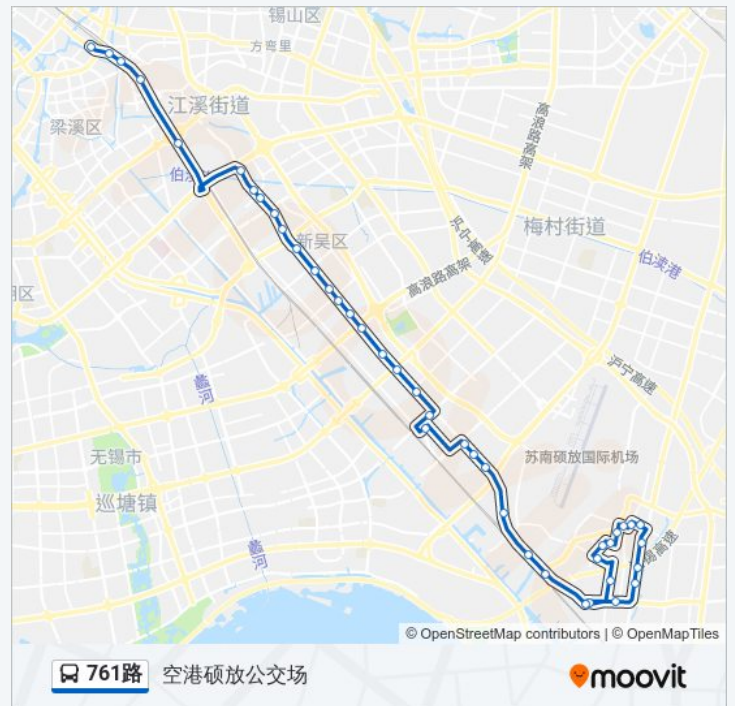

🚏 761路

火车

下载App

公交761((火车))共有2条行车路线。工作日的服务时间为：

(1) 火车: 06:30 - 18:00(2) 空港硕放公交场: 07:35 - 19:05

使用Moovit找到公交761路离你最近的站点，以及公交761路下车车的到站时间。

方向: 火车

41 站

合新村(方家门前)

杨家湾工业园

硕放村

空港硕放公交场站

香楠佳苑

南星苑五区

南星苑一区

南星苑一路

方夹里

通祥路(盈发路)

中国银行

墙门

硕放幼儿园

丽景佳苑北

丽景佳苑南

通祥路长江南路

空港硕放公交场站

你可以在moovitapp.com下载公交761路的PDF时间表和线路图。使用[Moovit
应用程序](#)查询无锡的实时公交、列车时刻表以及公共交通出行指南。

[关于Moovit](#) · [MaaS解决方案](#) · [城市列表](#) · [Moovit社区](#)

© 2024 Moovit - 保留所有权利

查看实时到站时间