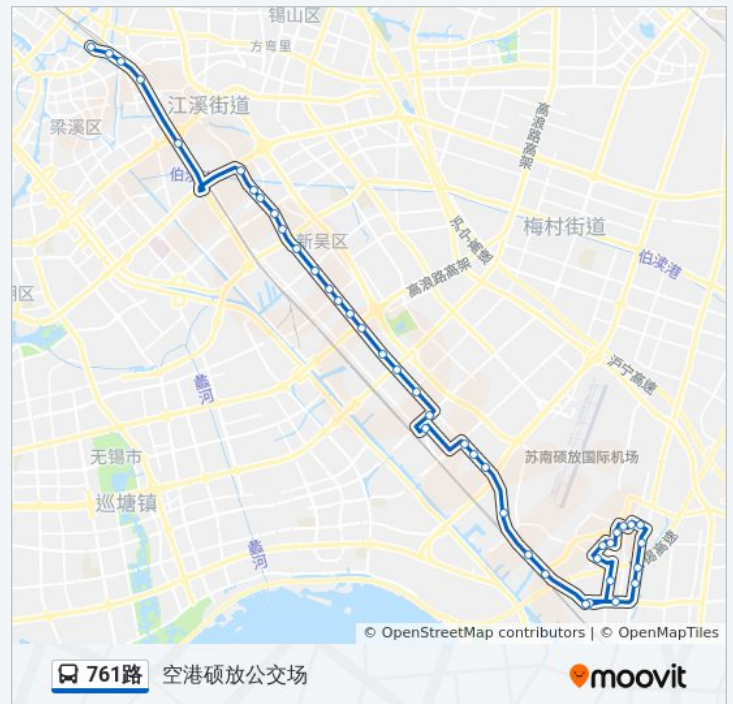

合新村(方家门前)

杨家湾工业园

硕放村

空港硕放公交场站

香楠佳苑

南星苑五区

南星苑一区

南星苑一路

方夹里

通祥路(盈发路)

中国银行

墙门

硕放幼儿园

丽景佳苑北

丽景佳苑南

通祥路长江南路

空港硕放公交场站

你可以在moovitapp.com下载公交761路的PDF时间表和线路图。使用[Moovit](#)
[应用程序](#)查询无锡的实时公交、列车时刻表以及公共交通出行指南。

[关于Moovit](#) · [MaaS解决方案](#) · [城市列表](#) · [Moovit社区](#)

© 2024 Moovit - 保留所有权利

查看实时到站时间