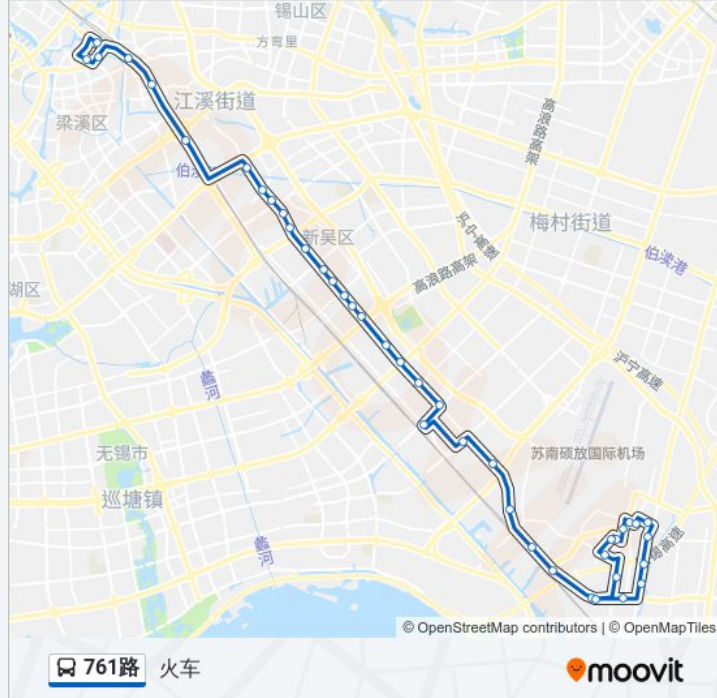

杨家湾工业园

合新村(方家门前)

生命科技园

长江南路(新梅路)

城铁新区站(珠江路)

新华路(长江南路)

新洲路(长江南路)

公交761路的时间表

往火车方向的时间表

星期一	06:30 - 18:00
星期二	06:30 - 18:00
星期三	06:30 - 18:00
星期四	06:30 - 18:00
星期五	06:30 - 18:00
星期六	06:30 - 18:00
星期日	06:30 - 18:00

公交761路的信息

方向: 火车

站点数量: 41

行车时间: 66 分

途经站点:

新锡路(长江南路)
 新泰路(长江南路)
 高浪路(长江北路)
 岷山路
 黄山路(长江北路)
 通用电气
 泰山路(长江北路)
 科技园
 长江俱乐部
 新光路(长江北路)
 太湖花园
 太湖花园二区
 仁德医院
 招商城(兴源路)
 典古路
 东林立交
 国际饭店
 吉祥桥
 火车站

方向: 空港硕放公交场

41 站
[查看时间表](#)

火车站
 华新里
 东林立交
 典古路
 招商城(兴源路)
 仁德医院
 太湖花园二区
 太湖花园
 新光路(长江北路)
 长江俱乐部

公交761路的时间表

往空港硕放公交场方向的时间表

星期一	07:35 - 19:05
星期二	07:35 - 19:05
星期三	07:35 - 19:05
星期四	07:35 - 19:05
星期五	07:35 - 19:05
星期六	07:35 - 19:05
星期日	07:35 - 19:05

公交761路的信息

方向: 空港硕放公交场
 站点数量: 41
 行车时间: 66 分
 途经站点:

科技园

泰山路(长江北路)

通用电气

黄山路(长江北路)

岷山路

高浪路(长江北路)