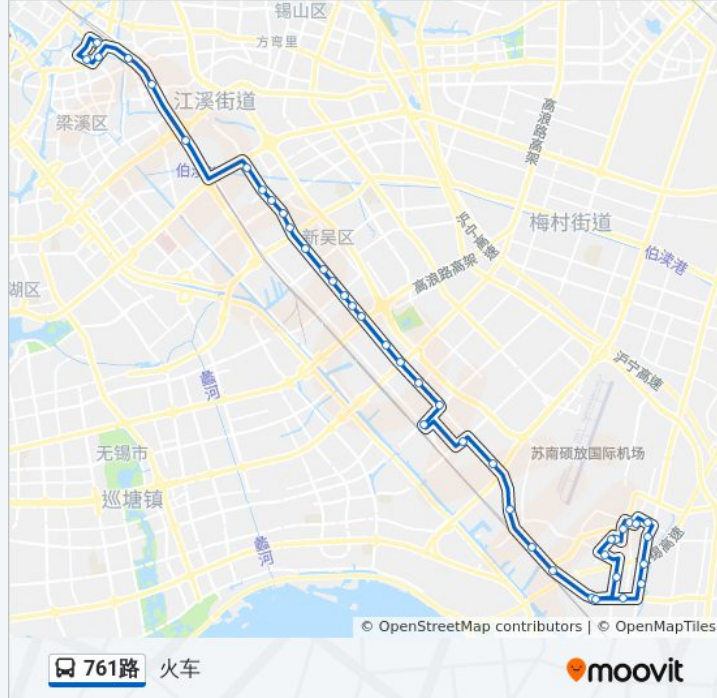

杨家湾工业园

合新村(方家门前)

生命科技园

长江南路(新梅路)

城铁新区站(珠江路)

新华路(长江南路)

新洲路(长江南路)

公交761路的时间表

往火车方向的时间表

星期一	06:30 - 18:00
星期二	06:30 - 18:00
星期三	06:30 - 18:00
星期四	06:30 - 18:00
星期五	06:30 - 18:00
星期六	06:30 - 18:00
星期日	06:30 - 18:00

公交761路的信息

方向: 火车

站点数量: 41

行车时间: 66 分

途经站点:

新锡路(长江南路)
 新泰路(长江南路)
 高浪路(长江北路)
 岷山路
 黄山路(长江北路)
 通用电气
 泰山路(长江北路)
 科技园
 长江俱乐部
 新光路(长江北路)
 太湖花园
 太湖花园二区
 仁德医院
 招商城(兴源路)
 典古路
 东林立交
 国际饭店
 吉祥桥
 火车站

方向: 空港硕放公交场

41 站
[查看时间表](#)

火车站
 华新里
 东林立交
 典古路
 招商城(兴源路)
 仁德医院
 太湖花园二区
 太湖花园
 新光路(长江北路)
 长江俱乐部

公交761路的时间表

往空港硕放公交场方向的时间表

星期一	07:35 - 19:05
星期二	07:35 - 19:05
星期三	07:35 - 19:05
星期四	07:35 - 19:05
星期五	07:35 - 19:05
星期六	07:35 - 19:05
星期日	07:35 - 19:05

公交761路的信息

方向: 空港硕放公交场
 站点数量: 41
 行车时间: 66 分
 途经站点:

科技园

泰山路(长江北路)

通用电气

黄山路(长江北路)

岷山路

高浪路(长江北路)