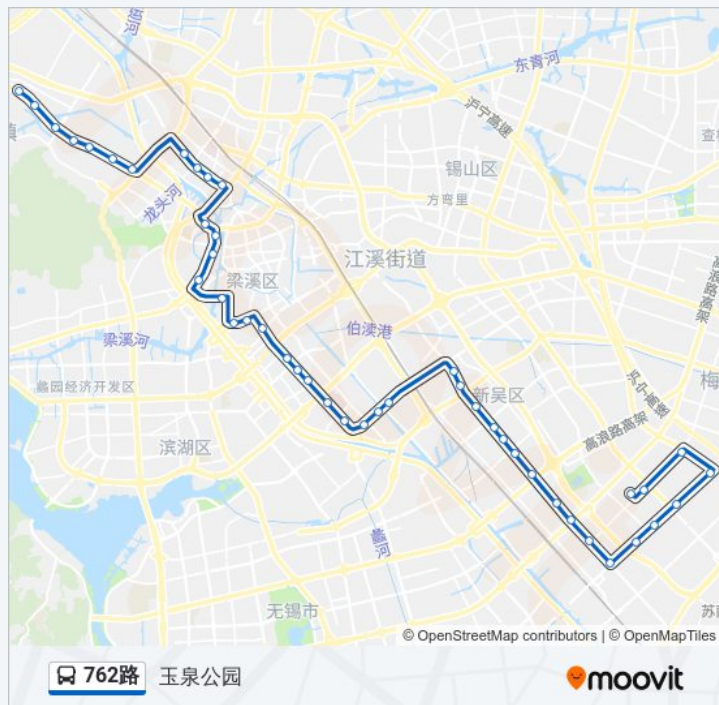

远纺工业

新洲路客运站

方向: 玉泉公园

45 站

[查看时间表](#)

新洲路客运站

远纺工业

开普动力

公交762路的时间表

往玉泉公园方向的时间表

星期一	05:30 - 21:00
星期二	05:30 - 21:00
星期三	05:30 - 21:00
星期四	05:30 - 21:00

星期五	05:30 - 21:00
星期六	05:30 - 21:00
星期日	05:30 - 21:00

公交762路的信息

方向: 玉泉公园

站点数量: 45

行车时间: 75 分

途经站点:

新华路立交

锡钦路

尚德电力

动漫基地

新华路(长江南路)

新洲路(长江南路)

新锡路(长江南路)