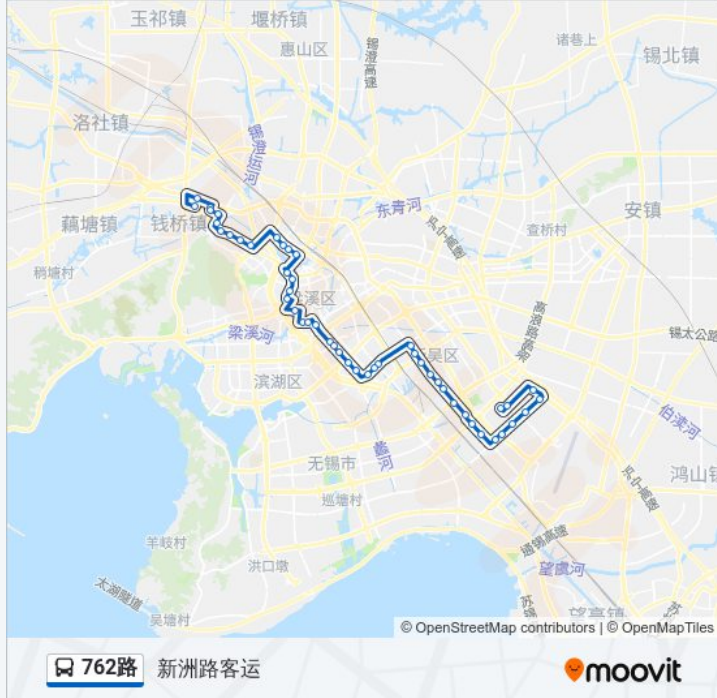

南扬新村

沁扬市场

沁园新村

人民医院

五星桥

厉巷

化肥桥

新光村

新锡路(长江南路)

新洲路(长江南路)

长江南路(新华路)

尚德科技馆

尚德电力(新华路)

锡钦路

新华路立交

开普动力

远纺工业

新洲路客运站

方向: 玉泉公园

45 站

[查看时间表](#)

新洲路客运站

远纺工业

开普动力

永乐路(清扬路)

曹张新村(永丰路)

扬名中心小学

健康桥

梁溪大桥

五爱广场

县前西街(五爱北路)

永安桥