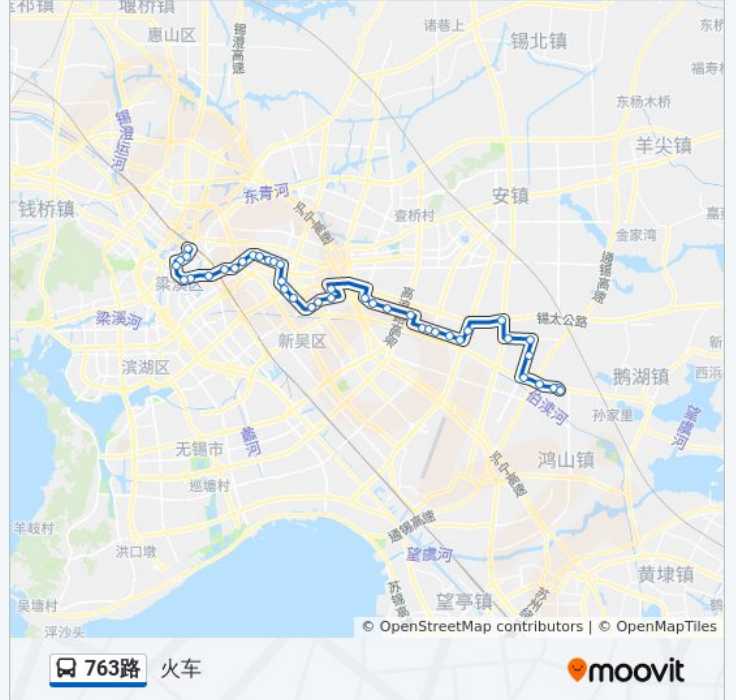

博胜公寓

新风路

东方汽车新城

锡贤路(纺城大道)

春阳路

万裕苑二区

新之城广场

公交763路的时间表

往火车方向的时间表

星期一	05:00 - 19:30
星期二	05:00 - 19:30
星期三	05:00 - 19:30
星期四	05:00 - 19:30
星期五	05:00 - 19:30
星期六	05:00 - 19:30
星期日	05:00 - 19:30

公交763路的信息

方向: 火车

站点数量: 41

行车时间: 69 分

途经站点:

锡兴路(新光路)  
 金城东路(锡士路)  
 春城家园  
 太湖大道(锡士路)  
 春江花园(学前东路)  
 华夏南路(学前东路)  
 春江桥  
 崇安集贸市场  
 尤渡苑  
 宁海里(学前东路)  
 江海新村  
 风雷新村  
 风光里  
 解放东路(学前东路)  
 八佰伴(学前东路)  
 大东方百货  
 中山路  
 国际饭店  
 火车站

**方向: 鸿声客运**

40 站  
[查看时间表](#)

火车站  
 吉祥桥(临时站)  
 中山路  
 大东方百货  
 八佰伴(学前东路)  
 新生路  
 风光里  
 风雷新村  
 江海新村  
 宁海里

**公交763路的时间表**

往鸿声客运方向的时间表

星期一	05:00 - 19:30
星期二	05:00 - 19:30
星期三	05:00 - 19:30
星期四	05:00 - 19:30
星期五	05:00 - 19:30
星期六	05:00 - 19:30
星期日	05:00 - 19:30

**公交763路的信息**

方向: 鸿声客运  
 站点数量: 40  
 行车时间: 68 分  
 途经站点:

尤渡苑

崇安集贸市场

春江桥

华夏南路(学前东路)

春江花园(学前东路)

太湖大道锡士路