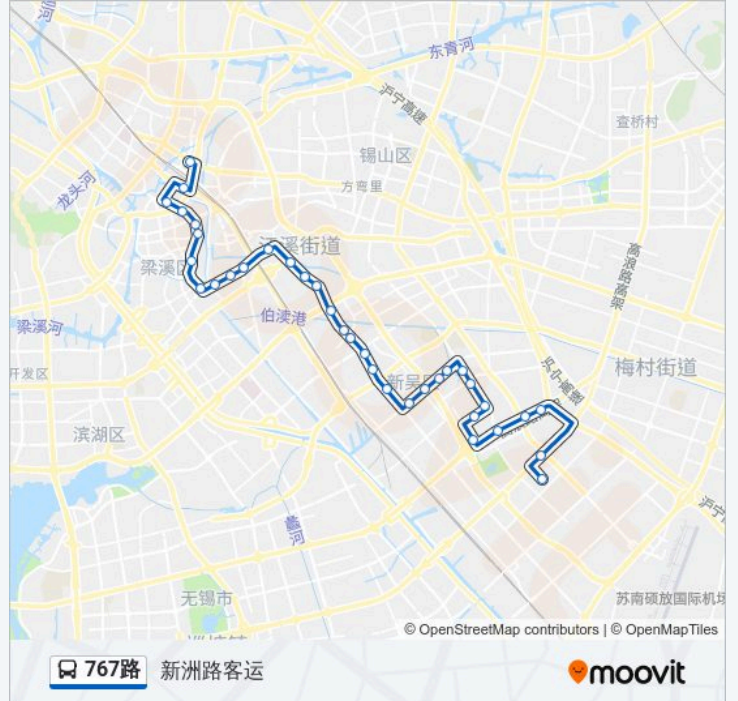

站点数量: 35

行车时间: 54 分

途经站点:

泰山路

汉江路

春丰村

春潮二期

瑞城国际社区

郁甲里

阿尔卑斯

工业园二号门

新港国际

新洲人家

慕斯达渔具

出口加工区

和平工业园

新洲路客运站

方向: 无锡汽车

37 站

[查看时间表](#)

新区分公司

和平工业园

出口加工区

慕斯达渔具