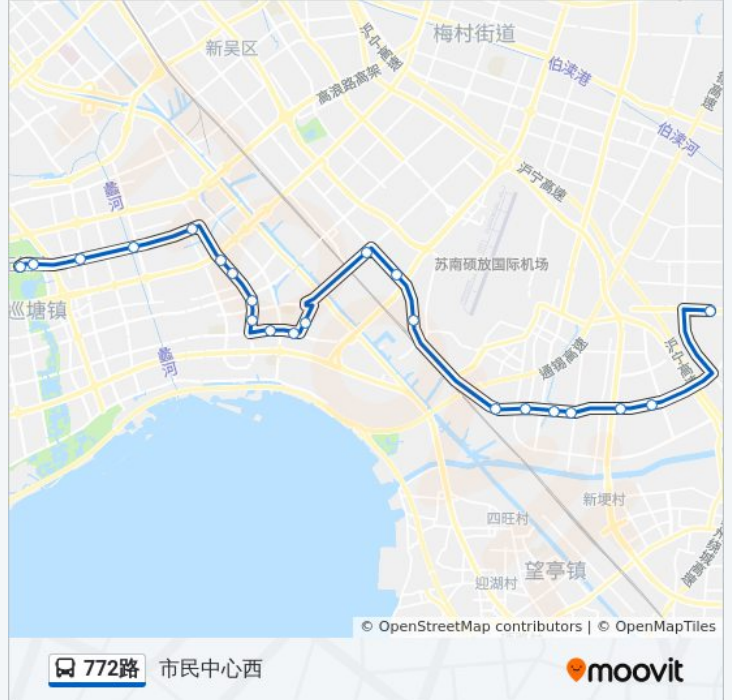

[查看时间表](#)

- 后宅
- 金马路长江东路
- 经一路
- 孙安路长江南路
- 香楠路长江南路
- 通祥路长江南路
- 空港硕放公交场站
- 合新村(方家门前)
- 生命科技园
- 长江南路(新梅路)
- 新安小学
- 新安花苑一区
- 530创业大厦
- 净慧东道
- 净慧东道(感知博览园)
- 新区科技商务中心
- 吴都路(净慧东道)
- 观山路净惠东道
- 华清大道观山路
- 南湖大道(观山路)
- 市民中心东
- 市民中心西

公交772路的时间表

往市民中心西方向的时间表

星期一	08:00 - 09:00
星期二	08:00 - 09:00
星期三	08:00 - 09:00
星期四	08:00 - 09:00
星期五	08:00 - 09:00
星期六	08:00 - 09:00
星期日	08:00 - 09:00

公交772路的信息

方向: 市民中心西

站点数量: 22

行车时间: 45 分

途经站点:

方向: 鸿山

24 站

[查看时间表](#)

- 市民中心西
- 高浪路(立德道)
- 金匮公园
- 观山路(贡湖大道)
- 南湖大道(观山路)
- 和畅路(华清大道)
- 吴都路(华清大道)
- 吴都路(净慧东道)
- 新区科技商务中心
- 净慧东道
- 净慧东道
- 530创业大厦
- 新安花苑一区
- 新安小学
- 长江南路新梅路
- 生命科技园
- 合新村(方家门前)
- 空港硕放公交场站

公交772路的时间表

往鸿山方向的时间表

星期一	08:00 - 09:00
星期二	08:00 - 09:00
星期三	08:00 - 09:00
星期四	08:00 - 09:00
星期五	08:00 - 09:00
星期六	08:00 - 09:00
星期日	08:00 - 09:00

公交772路的信息

方向: 鸿山

站点数量: 24

行车时间: 50 分

途经站点:

通祥路(黄家门村)