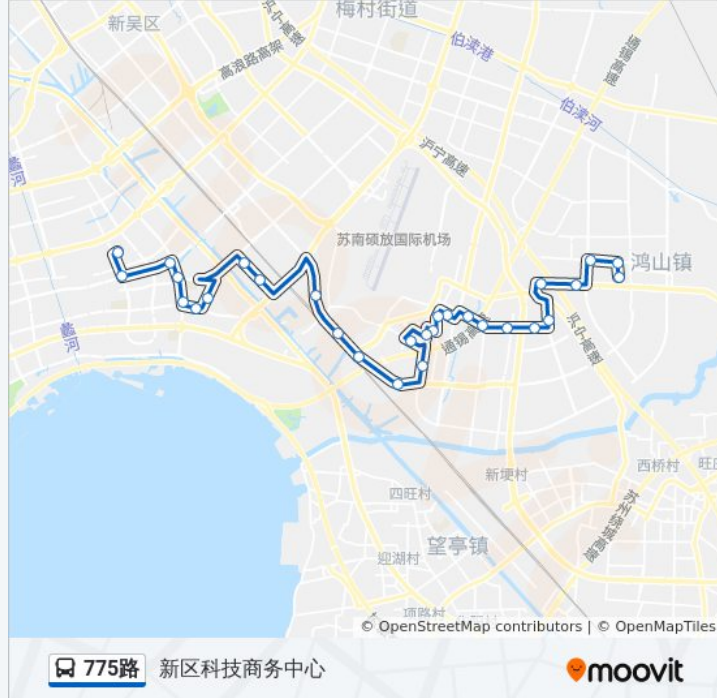

公交775路的时间表

往新区科技商务中心方向的时间表

星期一	06:30 - 16:30
星期二	06:30 - 16:30
星期三	06:30 - 16:30
星期四	06:30 - 16:30
星期五	06:30 - 16:30
星期六	06:30 - 16:30
星期日	06:30 - 16:30

公交775路的信息

方向: 新区科技商务中心

站点数量: 29

行车时间: 43 分

途经站点:

新安小学

新安花苑一区

清源路(菱湖大道)

清晏路(菱湖大道)

国家软件园(震泽路)

净慧西道

新区科技商务中心

方向: 鸿山

29 站

[查看时间表](#)

新区科技商务中心

净慧东道

国家软件园(菱湖大道)

东南大学

清源路(菱湖大道)

新安花苑一区

新安小学

旺庄工业区

312国道(城南路)

合新村(方家门前)

杨家湾工业园

硕放村

空港硕放公交场站

香楠佳苑