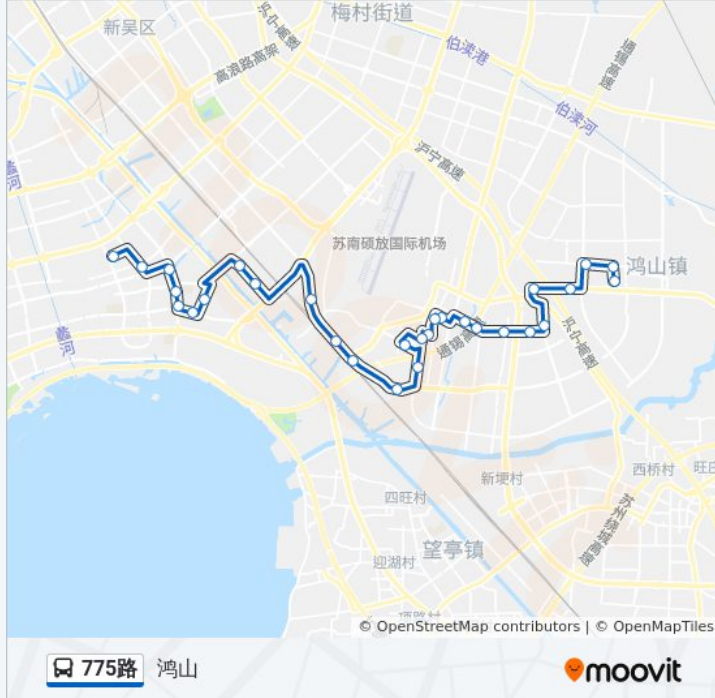

方向: 鸿山

站点数量: 29

行车时间: 51 分

途经站点:

新锦园

咏硕苑

丽景佳苑二期

新联村

圣迪机械(振发路)

新安安置区

杨家浜

双象超纤厂

锦鸿路

鸿福苑

鸿山(后宅)客运站

你可以在moovitapp.com下载公交775路的PDF时间表和线路图。使用[Moovit应用程序](#)查询无锡的实时公交、列车时刻表以及公共交通出行指南。