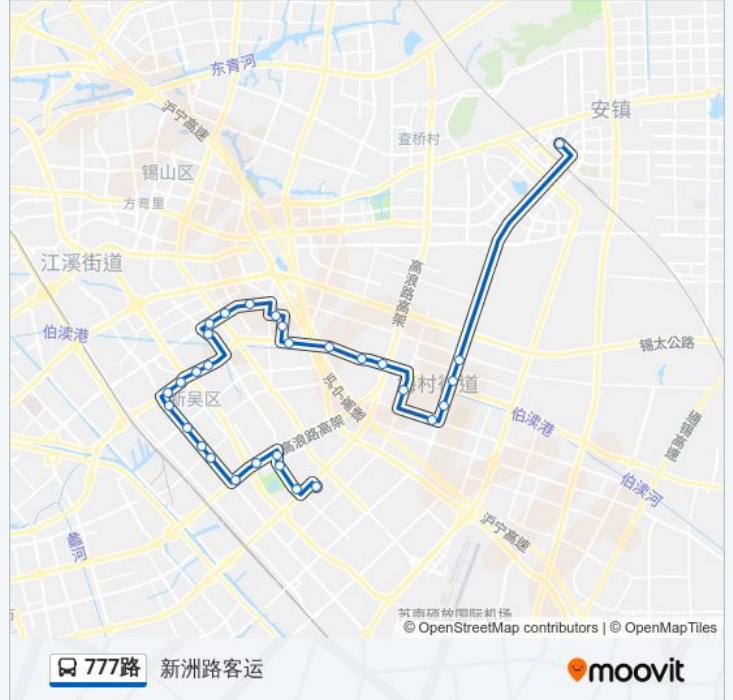

公交777((新洲路客运))共有2条行车路线。工作日的服务时间为：

(1) 新洲路客运: 07:35 - 18:05(2) 无锡东: 06:30 - 17:00

使用Moovit找到公交777路离你最近的站点，以及公交777路下车车的到站时间。

方向: 新洲路客运

30 站

[查看时间表](#)

- 无锡东站
- 新南村
- 新梅广场
- 梅村镇政府
- 新华路(梅育路)
- 联心嘉园
- 高浪路高架
- 丰西路(泰伯大道)
- 312国道(泰伯大道)
- 新丰苑二期
- 坊前
- 向阳路(坊前路)
- 万裕苑二区
- 新之城广场
- 依坝
- 春潮三区
- 春潮花园二区
- 春潮村
- 开发区
- 长江北路(旺庄东路)
- 科技园
- 泰山路(长江北路)

公交777路的时间表

往新洲路客运方向的时间表

星期一	07:35 - 18:05
星期二	07:35 - 18:05
星期三	07:35 - 18:05
星期四	07:35 - 18:05
星期五	07:35 - 18:05
星期六	07:35 - 18:05
星期日	07:35 - 18:05

公交777路的信息

方向: 新洲路客运

站点数量: 30

行车时间: 50 分

途经站点:

通用电气

黄山路(长江北路)

长江北路(高浪路)

机场路(高浪路)

新区国际礼拜堂(锡士路)

新洲花园

科技职业学院(锡士路)

新区分公司

方向: 无锡东

30 站

[查看时间表](#)

新区分公司

科技职业学院(锡士路)

新洲花园

新区国际礼拜堂(锡士路)

机场路(高浪路)