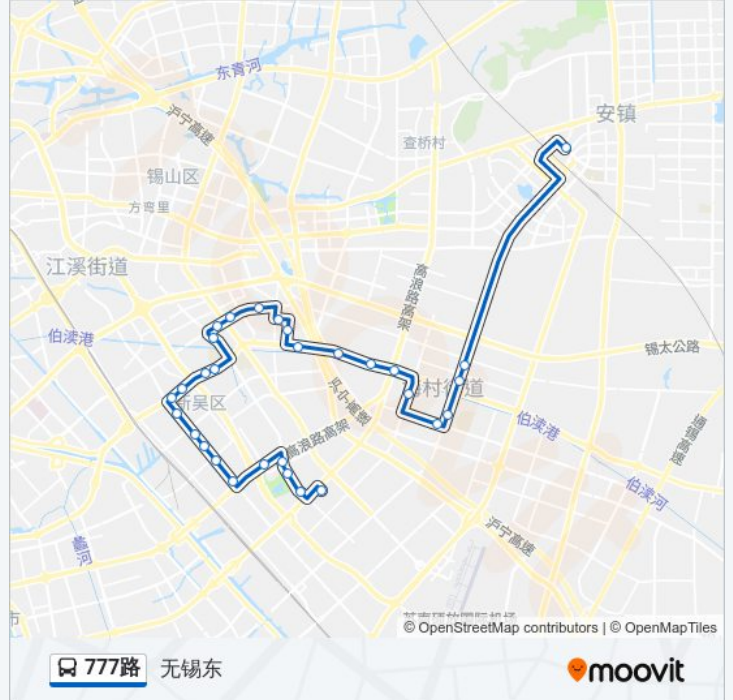

公交777((新洲路客运))共有2条行车路线。工作日的服务时间为：

(1) 新洲路客运: 07:35 - 18:05(2) 无锡东: 06:30 - 17:00

使用Moovit找到公交777路离你最近的站点，以及公交777路下车车的到站时间。

方向: 新洲路客运

30 站

[查看时间表](#)

- 无锡东站
- 新南村
- 新梅广场
- 梅村镇政府
- 新华路(梅育路)
- 联心嘉园
- 高浪路高架
- 丰西路(泰伯大道)
- 312国道(泰伯大道)
- 新丰苑二期
- 坊前
- 向阳路(坊前路)
- 万裕苑二区
- 新之城广场
- 依坝
- 春潮三区
- 春潮花园二区
- 春潮村
- 开发区
- 长江北路(旺庄东路)
- 科技园
- 泰山路(长江北路)

公交777路的信息

方向: 无锡东

站点数量: 30

行车时间: 45 分

途经站点:

向阳路(坊前路)

坊前

新丰苑二期

312国道(泰伯大道)

丰西路(泰伯大道)

高浪路高架

联心嘉园

新华路(梅育路)

梅村镇政府

新梅广场

新南村

无锡东站

你可以在moovitapp.com下载公交777路的PDF时间表和线路图。使用[Moovit应用程序](#)查询无锡的实时公交、列车时刻表以及公共交通出行指南。

[关于Moovit](#) · [MaaS解决方案](#) · [城市列表](#) · [Moovit社区](#)

© 2024 Moovit - 保留所有权利

查看实时到站时间