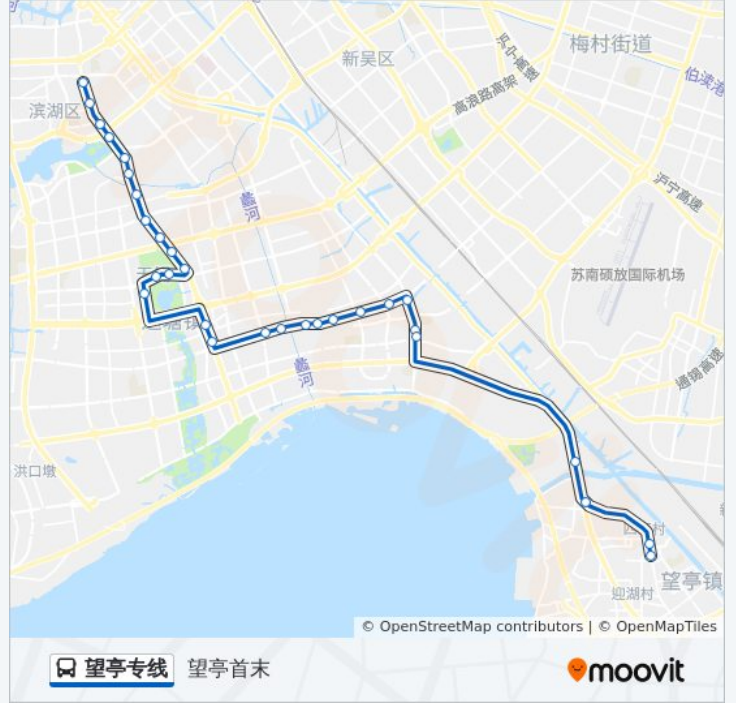

## 公交望亭专线的时间表

往望亭首末方向的时间表

星期一	05:20 - 16:40
星期二	05:20 - 16:40
星期三	05:20 - 16:40
星期四	05:20 - 16:40
星期五	05:20 - 16:40
星期六	05:20 - 16:40
星期日	05:20 - 16:40

## 公交望亭专线的信息

方向: 望亭首末

站点数量: 30

行车时间: 46 分

途经站点:

华庄  
华庄街道  
袁塘桥  
净慧西道  
净慧东道  
国家软件园(菱湖大道)  
东南大学  
清源路(菱湖大道)  
望虞桥  
北望亭  
望亭汽车站  
望亭首末站

你可以在moovitapp.com下载公交望亭专线的PDF时间表和线路图。使用[Moovit应用程序](#)查询无锡的实时公交、列车时刻表以及公共交通出行指南。