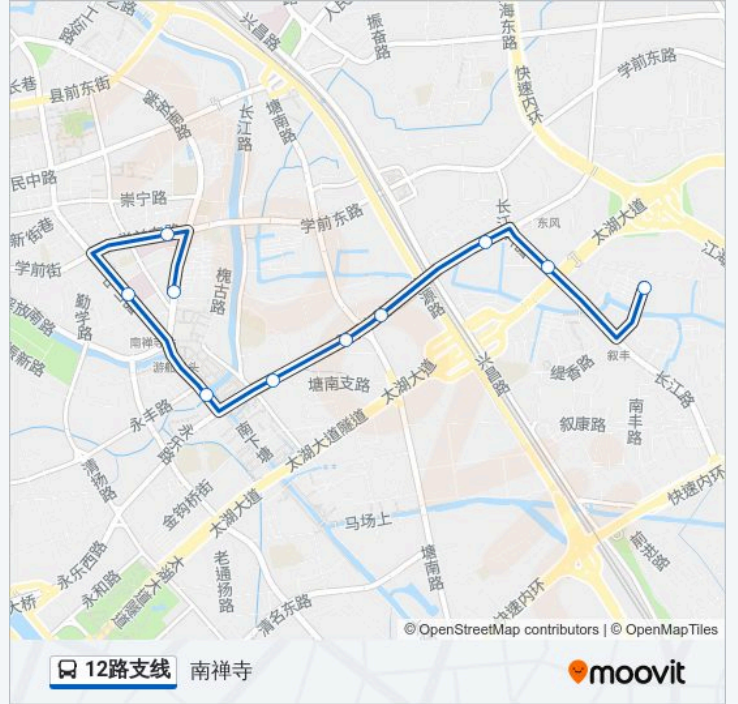

12路支线

南禅寺

下载App

公交12支线((南禅寺))共有2条行车路线。工作日的服务时间为：

(1) 南禅寺: 06:20 - 18:20(2) 欧典家园: 06:00 - 18:00

使用Moovit找到公交12路支线离你最近的站点，以及公交12路支线下班车的到站时间。

方向: 南禅寺

10 站

二院

解放东路(学前东路)

南禅寺

公交12路支线的时间表

往南禅寺方向的时间表

星期一	06:20 - 18:20
星期二	06:20 - 18:20
星期三	06:20 - 18:20
星期四	06:20 - 18:20
星期五	06:20 - 18:20
星期六	06:20 - 18:20
星期日	06:20 - 18:20

公交12路支线的信息

方向: 南禅寺

站点数量: 10

行车时间: 14 分

途经站点:

方向: 欧典家园

9 站

[查看时间表](#)

南禅寺

跨塘桥

### 公交12路支线的信息

方向: 欧典家园

站点数量: 9

行车时间: 12 分

途经站点:

你可以在moovitapp.com下载公交12路支线的PDF时间表和线路图。使用Moovit应用程序查询无锡的实时公交、列车时刻表以及公共交通出行指南。

© 2024 Moovit - 保留所有权利