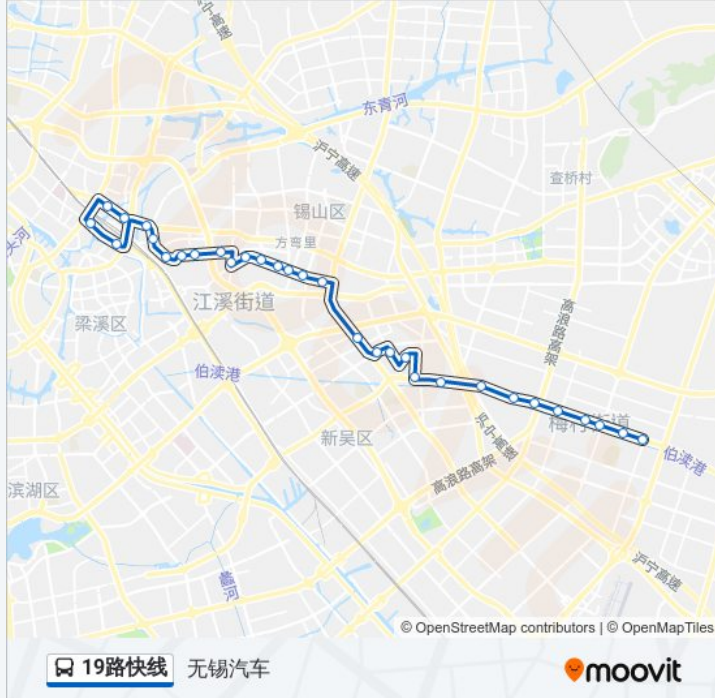

崇安集贸市场

尤渡苑

宁海里(广南路)

尤渡桥

靖海医院

塔影一村

市人力资源市场(塔影桥)

市人力资源市场

广瑞路(锡沪路)

火车站

北栅口

庆丰桥

无锡汽车站

你可以在moovitapp.com下载公交19路快线的PDF时间表和线路图。使用 [Moovit应用程序](#) 查询无锡的实时公交、列车时刻表以及公共交通出行指南。

[关于Moovit](#) · [MaaS解决方案](#) · [城市列表](#) · [Moovit社区](#)

© 2024 Moovit - 保留所有权利

查看实时到站时间