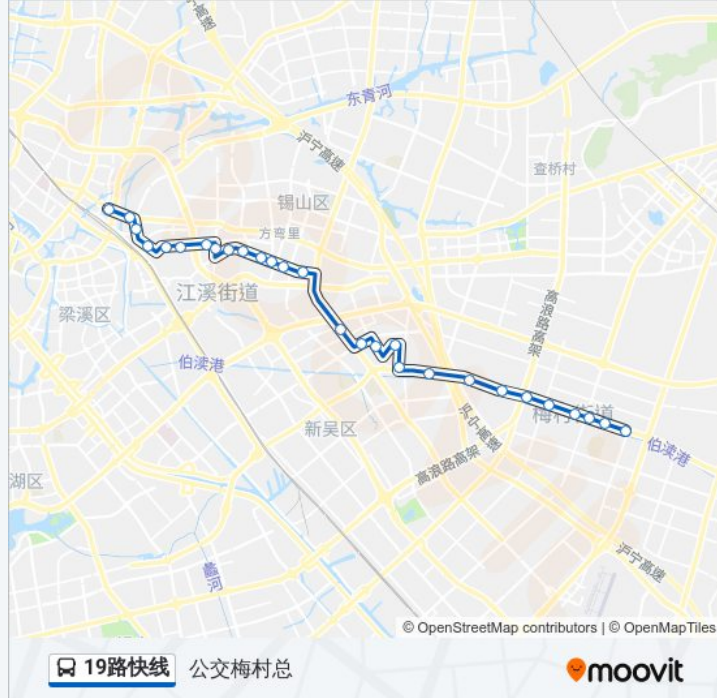

公交19路快线的时间表

往公交梅村总方向的时间表

星期一	06:50 - 18:55
星期二	06:50 - 18:55
星期三	06:50 - 18:55
星期四	06:50 - 18:55
星期五	06:50 - 18:55
星期六	06:50 - 18:55
星期日	06:50 - 18:55

公交19路快线的信息

方向: 公交梅村总

站点数量: 28

行车时间: 44 分

途经站点:

高浪路高架

新洲路(泰伯大道)

梅西路(泰伯大道)

新梅广场(泰伯大道)

泰伯花苑

公交梅村总站

方向: 无锡汽车

31 站

[查看时间表](#)

公交梅村总站

泰伯花苑

新梅广场(泰伯大道)

梅西路(泰伯大道)

新洲路(泰伯大道)

高浪路高架

丰西路(泰伯大道)

站点数量: 31

行车时间: 49 分

途经站点:

崇安集贸市场

尤渡苑

宁海里(广南路)

尤渡桥

靖海医院