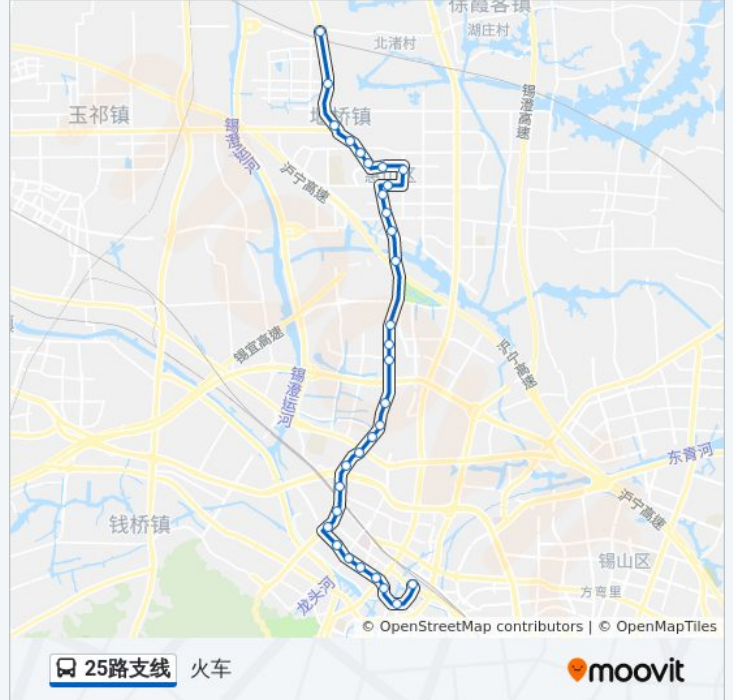

[查看时间表](#)

界泾
大东村
堰桥
堰桥中心医院
堰新路
吴文化公园
时代广场
吴韵路
惠山区市民广场
杨泗坝头
胡家渡
五号桥
华东钢贸城
天润园
天一村
锡山口腔医院
林陆巷
市七纺机厂
振达钢管厂
广石路(凤翔路)
凤翔分公司
郑巷

公交25路支线的时间表

往火车方向的时间表

星期一	08:00 - 09:00
星期二	08:00 - 09:00
星期三	08:00 - 09:00
星期四	08:00 - 09:00
星期五	08:00 - 09:00
星期六	08:00 - 09:00
星期日	08:00 - 09:00

公交25路支线的信息**方向:** 火车**站点数量:** 31**行车时间:** 49 分**途经站点:**

五河新村

黄巷

后张巷

吴桥

柯兰公寓

春申路*民生银行

莲蓉桥

胜利门(解放北路)

火车站

方向: 界泾

41 站

[查看时间表](#)

火车站

胜利门(解放北路)

莲蓉桥

往界泾方向的时间表

星期一	08:00 - 09:00
星期二	08:00 - 09:00
星期三	08:00 - 09:00
星期四	08:00 - 09:00
星期五	08:00 - 09:00
星期六	08:00 - 09:00
星期日	08:00 - 09:00

公交25路支线的信息

方向: 界泾

站点数量: 41

行车时间: 72 分

途经站点:

华东钢贸城