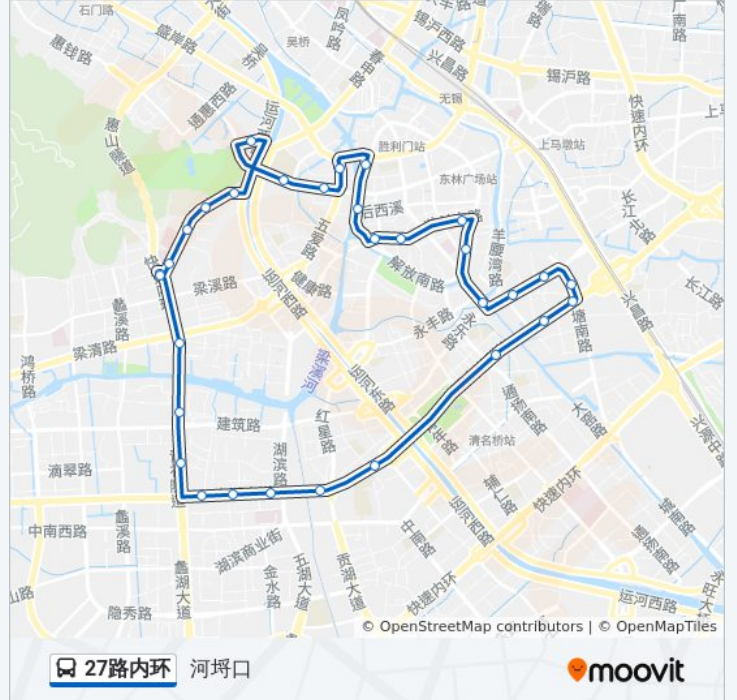

27路内环

河埭口

下载App

公交27内环((河埭口))仅有一条行车路线。工作日的服务时间为：

(1) 河埭口: 05:40 - 21:25

使用Moovit找到公交27路内环离你最近的站点，以及公交27路内环下车车的到站时间。

方向: 河埭口

31 站

[查看时间表](#)

河埭口
四院
青山湾
青山支路惠河路
锡惠公园
吟苑公园
威孚公司(锡惠桥)
五爱广场(人民西路)
县前西街(五爱北路)
西门
后西溪
薛福成故居
学前街
解放东路(学前东路)
南禅寺
跨塘桥
妙光桥
一汽锡柴
太湖大道(塘南路)
塘南路(太湖大道)
金塘桥
通扬路(太湖大道)

公交27路内环的时间表

往河埭口方向的时间表

星期一	05:40 - 21:25
星期二	05:40 - 21:25
星期三	05:40 - 21:25
星期四	05:40 - 21:25
星期五	05:40 - 21:25
星期六	05:40 - 21:25
星期日	05:40 - 21:25

公交27路内环的信息

方向: 河埭口

站点数量: 31

行车时间: 42 分

途经站点:

金星村(太湖大道)
红星路(太湖大道)
湖滨路(太湖大道)
水秀新村(太湖大道)
震泽新村
体育中心东大门
滨湖区老年综合服务中心
青祁桥
河埭口

你可以在moovitapp.com下载公交27路内环的PDF时间表和线路图。使用[Moovit应用程序](#)查询无锡的实时公交、列车时刻表以及公共交通出行指南。

[关于Moovit](#) · [MaaS解决方案](#) · [城市列表](#) · [Moovit社区](#)

© 2024 Moovit - 保留所有权利

查看实时到站时间