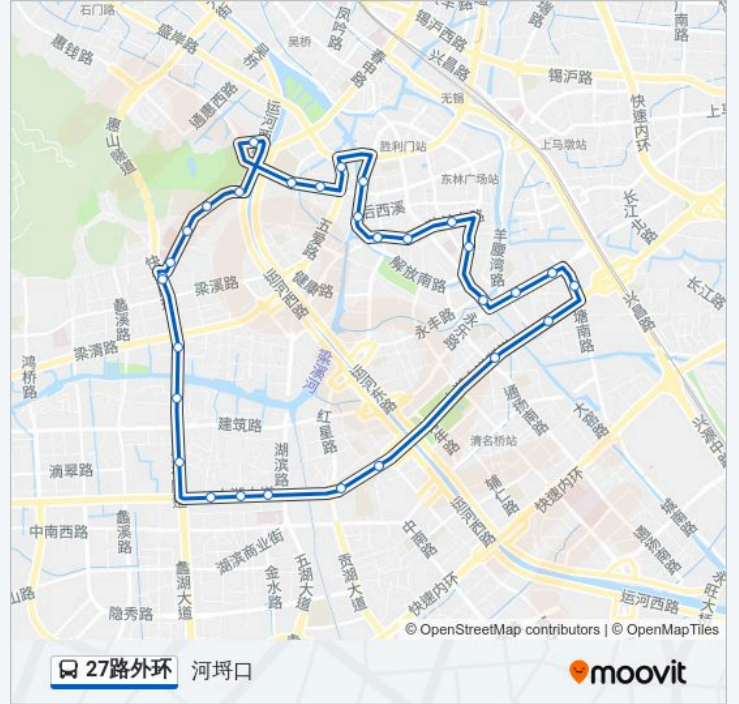

27路外环

河埭口

下载App

公交27外环((河埭口))仅有一条行车路线。工作日的服务时间为：

(1) 河埭口: 05:40 - 21:25

使用Moovit找到公交27路外环离你最近的站点，以及公交27路外环下车车的到站时间。

方向: 河埭口

30 站

南禅寺

新生路

学前街

薛福成故居

后西溪

西门

公交27路外环的时间表

往河埭口方向的时间表

星期一	05:40 - 21:25
星期二	05:40 - 21:25
星期三	05:40 - 21:25
星期四	05:40 - 21:25
星期五	05:40 - 21:25
星期六	05:40 - 21:25
星期日	05:40 - 21:25

公交27路外环的信息

方向: 河埭口

站点数量: 30

行车时间: 43 分

途经站点:

县前西街(五爱北路)
五爱广场(人民西路)
威孚公司(锡惠桥)
吟苑公园
锡惠公园
青山支路(惠河路)
青山湾
四院
河埭口

你可以在moovitapp.com下载公交27路外环的PDF时间表和线路图。使用Moovit应用程序查询无锡的实时公交、列车时刻表以及公共交通出行指南。

© 2024 Moovit - 保留所有权利