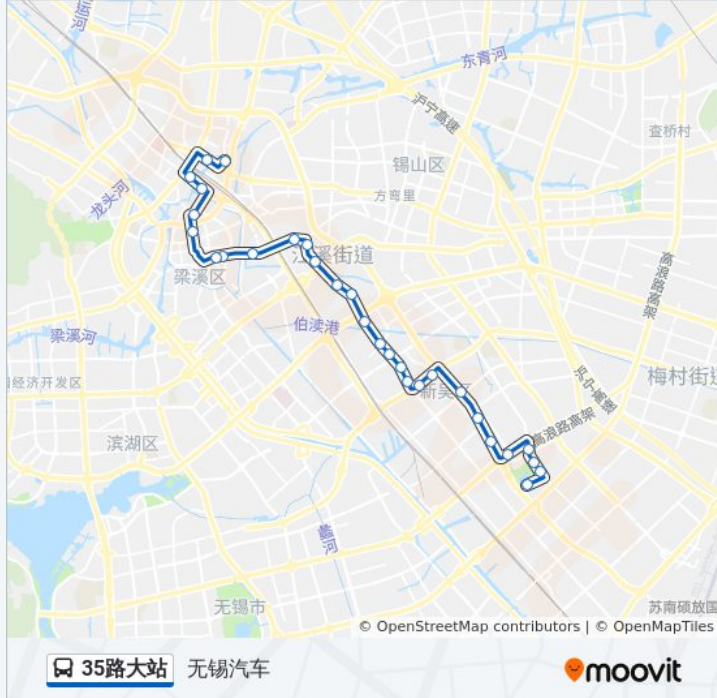

新生路

大东方百货

胜利门(书院弄)

火车站

北栅口

庆丰桥

无锡汽车站

方向: 科技职业学院

29 站

[查看时间表](#)

无锡汽车站

庆丰桥

北栅口

火车站

胜利门(中山路)

大东方百货

八佰伴(学前东路)

新生路

风光里

风雷新村

学前东路(长江北路)

金海里

宏源路(长江北路)

叙康里

仁德医院

太湖花园二区

太湖花园

新光路(长江北路)

公交35路大站的时间表

往科技职业学院方向的时间表

星期一	06:40 - 18:40
星期二	06:40 - 18:40
星期三	06:40 - 18:40
星期四	06:40 - 18:40
星期五	06:40 - 18:40
星期六	06:40 - 18:40
星期日	06:40 - 18:40

公交35路大站的信息

方向: 科技职业学院

站点数量: 29

行车时间: 47 分

途经站点: