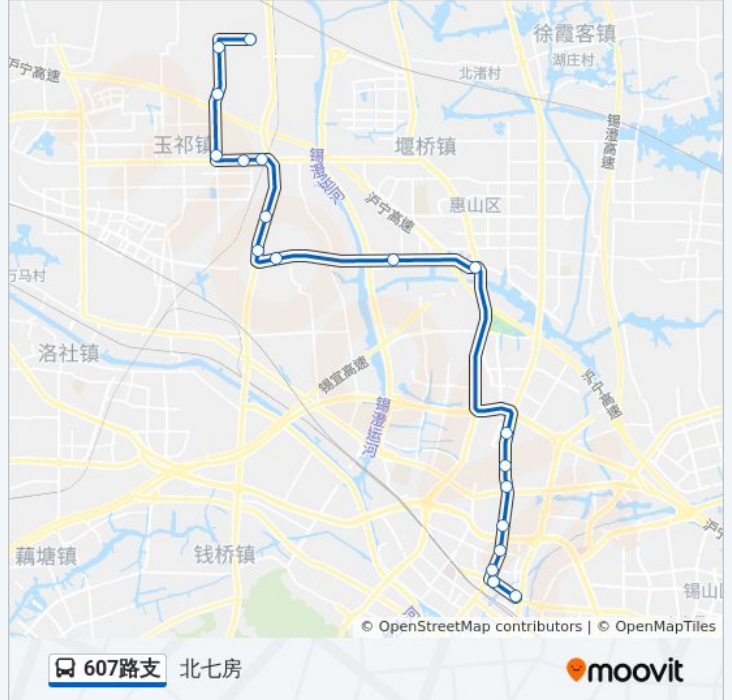

607路支

北七房

下载App

公交607支((北七房))仅有一条行车路线。工作日的服务时间为：

(1) 北七房: 08:00 - 09:00

使用Moovit找到公交607路支离你最近的站点，以及公交607路支下车班的到站时间。

方向: 北七房

19 站

[查看时间表](#)

无锡汽车站
庆丰桥
蔚蓝观邸(锡澄二村)
民丰路(锡澄路)
金桥商贸城
庄前新村
彩印厂
公交修理厂
锡澄路(中惠大道)
风奇路(中惠大道)
杨家圩村
中惠大道(惠澄大道)
钢铁路(惠澄大道)
中圩
余浩路
邓巷
黄石街
甘科头
北七房

公交607路支的时间表

往北七房方向的时间表

星期一	08:00 - 09:00
星期二	08:00 - 09:00
星期三	08:00 - 09:00
星期四	08:00 - 09:00
星期五	08:00 - 09:00
星期六	08:00 - 09:00
星期日	08:00 - 09:00

公交607路支的信息

方向: 北七房

站点数量: 19

行车时间: 40 分

途经站点:

你可以在moovitapp.com下载公交607路支的PDF时间表和线路图。使用[Moovit应用程序](#)查询无锡的实时公交、列车时刻表以及公共交通出行指南。

[关于Moovit](#) · [MaaS解决方案](#) · [城市列表](#) · [Moovit社区](#)

© 2024 Moovit - 保留所有权利

查看实时到站时间