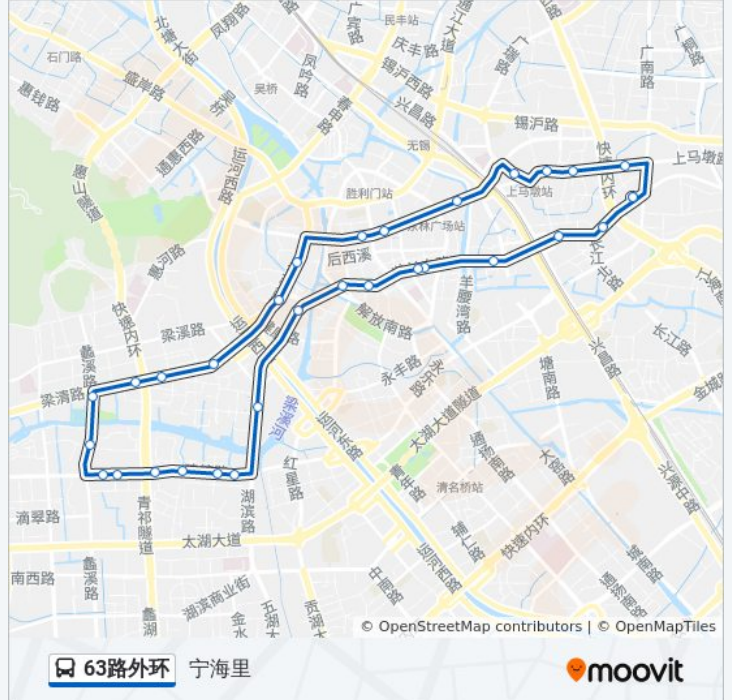

63路外环

宁海里

下载App

公交63外环((宁海里))仅有一条行车路线。工作日的服务时间为：

(1) 宁海里: 05:30 - 20:50

使用Moovit找到公交63路外环离你最近的站点，以及公交63路外环下车车的到站时间。

方向: 宁海里

31 站

公交63路外环的信息

方向: 宁海里

站点数量: 31

行车时间: 47 分

途经站点:

迎龙路(学前路)

薛福成故居

学前街

八佰伴(学前东路)

新生路

风光里

风雷新村

江海新村

宁海里

你可以在moovitapp.com下载公交63路外环的PDF时间表和线路图。使用[Moovit应用程序](#)查询无锡的实时公交、列车时刻表以及公共交通出行指南。

[关于Moovit](#) · [MaaS解决方案](#) · [城市列表](#) · [Moovit社区](#)

© 2024 Moovit - 保留所有权利

查看实时到站时间