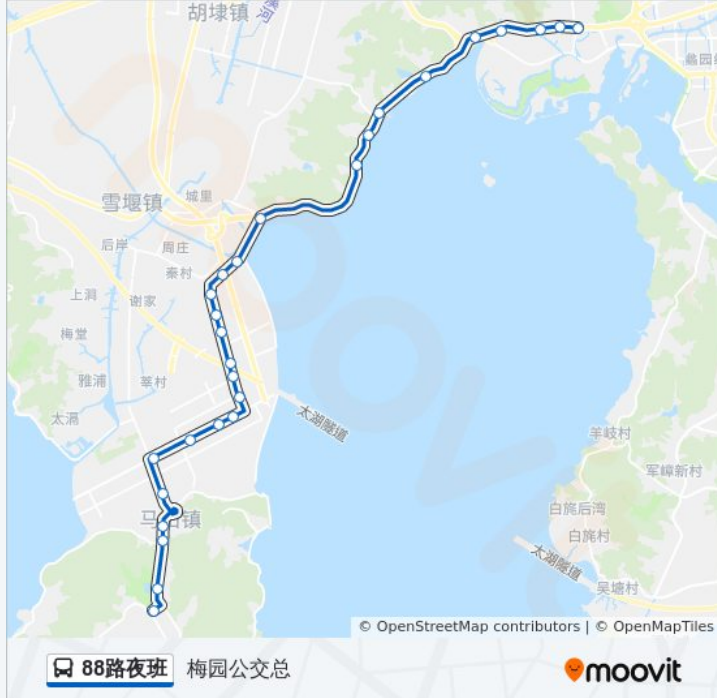

[查看时间表](#)

灵山胜境
碧波山庄
古竹
胜子岭
峰影西路
雪云路
啤酒花园
圣芭芭拉(乐山新村)
朝霞新村
梅梁路(思源路)
马山度假区工业园
种鸡场
常乐路(湖山路)
8390厂
锡柴改装厂
陆马公路(湖山路)
华瑞公司
闫江
二湾
孟湾
杨湾
华藏

公交88路夜班的时间表

往梅园公交总方向的时间表

星期一	19:30 - 21:00
星期二	19:30 - 21:00
星期三	19:30 - 21:00
星期四	19:30 - 21:00
星期五	19:30 - 21:00
星期六	19:30 - 21:00
星期日	19:30 - 21:00

公交88路夜班的信息

方向: 梅园公交总

站点数量: 27

行车时间: 41 分

途经站点:

姚湾
湖景科技园
石埠
青龙山
梅园公交总站

方向: 灵山胜境

27 站
[查看时间表](#)

梅园公交总站
青龙山
石埠
湖景科技园
姚湾
华藏
杨湾
孟湾
二湾
闫江
华瑞公司
陆马公路(湖山路)
锡柴改装厂
8390厂
常乐路(湖山路)
种鸡场
马山度假区工业园
梅梁路(思源路)

公交88路夜班的时间表 往灵山胜境方向的时间表

星期一	20:10 - 21:40
星期二	20:10 - 21:40
星期三	20:10 - 21:40
星期四	20:10 - 21:40
星期五	20:10 - 21:40
星期六	20:10 - 21:40
星期日	20:10 - 21:40

公交88路夜班的信息

方向: 灵山胜境
站点数量: 27
行车时间: 40 分
途经站点:

朝霞新村

圣芭芭拉(乐山新村)

啤酒花园

雪云路

峰影西路

胜子岭