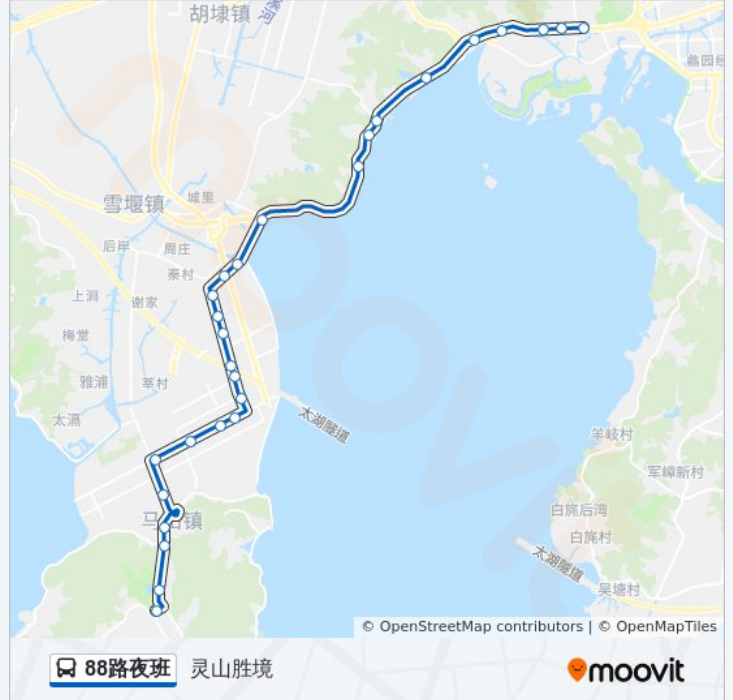

公交88路夜班的信息

方向: 梅园公交总

站点数量: 27

行车时间: 41 分

途经站点:

姚湾
湖景科技园
石埠
青龙山
梅园公交总站

方向: 灵山胜境

27 站
[查看时间表](#)

梅园公交总站
青龙山
石埠
湖景科技园
姚湾
华藏
杨湾
孟湾
二湾
闫江
华瑞公司
陆马公路(湖山路)
锡柴改装厂
8390厂
常乐路(湖山路)
种鸡场
马山度假区工业园
梅梁路(思源路)

公交88路夜班的时间表 往灵山胜境方向的时间表

星期一	20:10 - 21:40
星期二	20:10 - 21:40
星期三	20:10 - 21:40
星期四	20:10 - 21:40
星期五	20:10 - 21:40
星期六	20:10 - 21:40
星期日	20:10 - 21:40

公交88路夜班的信息

方向: 灵山胜境
站点数量: 27
行车时间: 40 分
途经站点:

朝霞新村

圣芭芭拉(乐山新村)

啤酒花园

雪云路

峰影西路

胜子岭

古竹

碧波山庄

灵山胜境

你可以在moovitapp.com下载公交88路夜班的PDF时间表和线路图。使用[Moovit应用程序](#)查询无锡的实时公交、列车时刻表以及公共交通出行指南。

[关于Moovit](#) · [MaaS解决方案](#) · [城市列表](#) · [Moovit社区](#)

© 2023 Moovit - 版权所有

查看实时到站时间