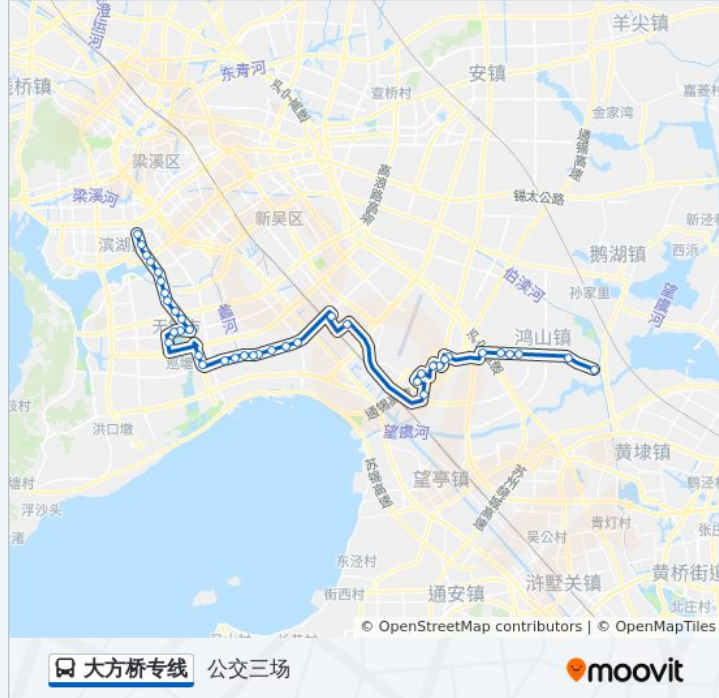

公交大方桥专线的信息

方向: 公交三场

站点数量: 39

行车时间: 71 分

途经站点:

瑞景道(震泽路)

国际博览中心东

嘉禾桥

观山路(立德道)

市民中心西

市民中心东

观山路(贡湖大道)

金匮公园

高浪路(贡湖大道)

大通路(贡湖大道)

东绛

圩田里桥

金石路(贡湖大道)

金城湾

金城路

金城新村

公交三场(贡湖大道)

方向: 大方桥

38 站

[查看时间表](#)

公交三场(贡湖大道)

金城新村

金城路

金城湾

金石路(贡湖大道)

圩田里桥

东绛