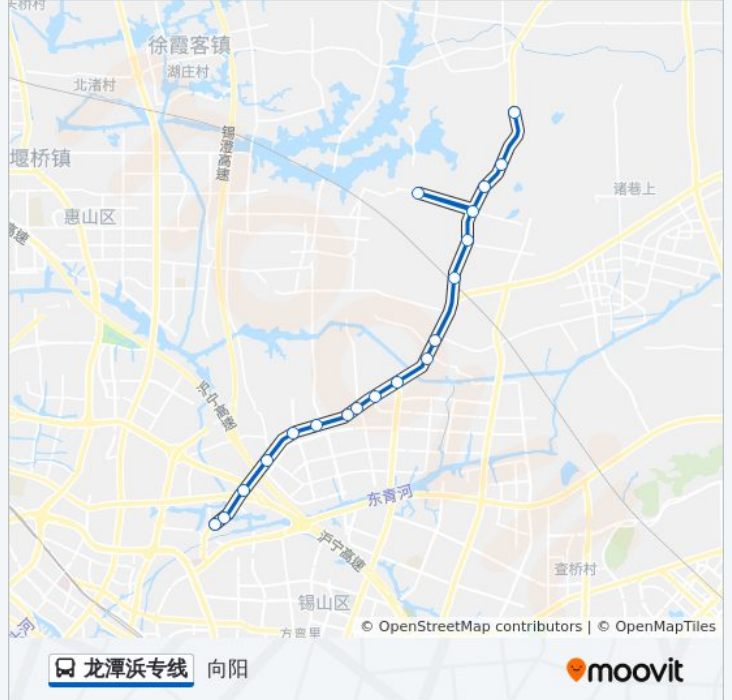

东风桥木材市场

金龙纸品

向阳

公交龙潭浜专线的时间表

往向阳方向的时间表

星期一	08:00 - 09:00
星期二	08:00 - 09:00
星期三	08:00 - 09:00
星期四	08:00 - 09:00
星期五	08:00 - 09:00
星期六	08:00 - 09:00
星期日	08:00 - 09:00

公交龙潭浜专线的信息

方向: 向阳

站点数量: 19

行车时间: 42 分

途经站点:

方向: 龙潭浜

19 站

[查看时间表](#)

- 向阳
- 金龙纸品
- 东风桥木材市场
- 夏氏物流
- 东北塘
- 玉祥大酒店
- 路巷桥
- 农坝
- 周巷(海联)
- 汇洲机械(小吴巷)
- 变压器电炉厂
- 八士
- 华达电器厂
- 苏泰金属制品(东房桥)
- 陆北庄
- 东房村
- 斗山春风茶场
- 斗山茗品茶业

公交龙潭浜专线的时间表