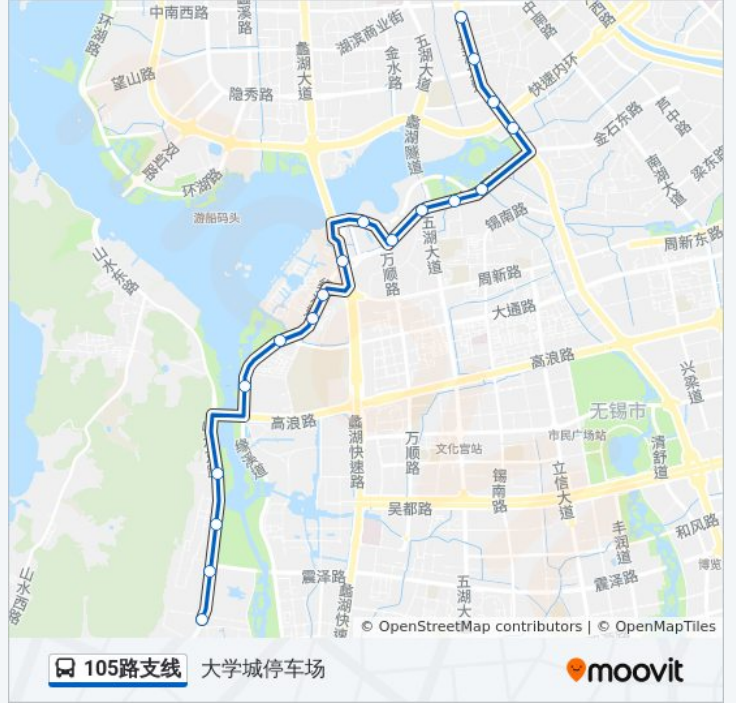

105路支线

公交三场

下载App

公交105支线((公交三场))共有2条行车路线。工作日的服务时间为：

(1) 公交三场: 08:00 - 09:00(2) 大学城停车场: 08:00 - 09:00

使用Moovit找到公交105路支线离你最近的站点，以及公交105路支线下班车的到站时间。

方向: 公交三场

18 站

威尼斯花园

周道巷

长广溪公园

长广溪桥(金石路)

袁家湾

路耿下

许舍

大学城停车场

公交105路支线的时间表

往大学城停车场方向的时间表

星期一	08:00 - 09:00
星期二	08:00 - 09:00
星期三	08:00 - 09:00
星期四	08:00 - 09:00
星期五	08:00 - 09:00
星期六	08:00 - 09:00
星期日	08:00 - 09:00

公交105路支线的信息

方向: 大学城停车场

站点数量: 18

行车时间: 29 分

途经站点: